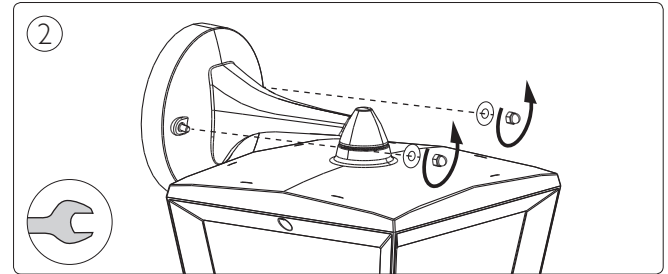

17440/**/P7

Gebruiksaanwijzing
Notice d'emploi
Benutzerhandbuch
User manual
Manual de usuario

HUE serial number

PHILIPS

www.meethue.com/getstarted

Signify
I.B.R.S. / C.C.R.I. Numéro 10461
5600 VB Eindhoven, the
Netherlands
☎ 00800-74454775