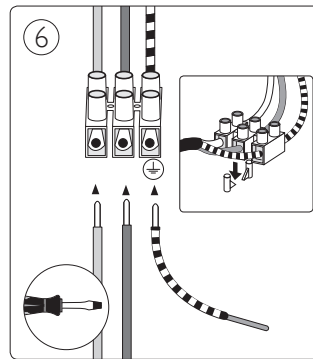

17440/**/P7

Gebruiksaanwijzing
Notice d'emploi
Benutzerhandbuch
User manual
Manual de usuario

HUE serial number

PHILIPS

www.meethue.com/getstarted

Signify
I.B.R.S. / C.C.R.I. Numéro 10461
5600 VB Eindhoven, the
Netherlands
☎ 00800-74454775