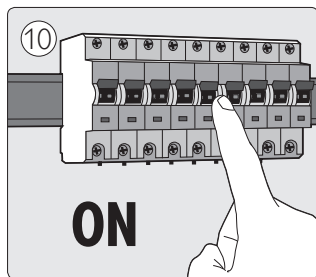

17440/**/P7

Gebruiksaanwijzing
Notice d'emploi
Benutzerhandbuch
User manual
Manual de usuario

HUE serial number

PHILIPS

www.meethue.com/getstarted

Signify
I.B.R.S. / C.C.R.I. Numéro 10461
5600 VB Eindhoven, the
Netherlands
☎ 00800-74454775