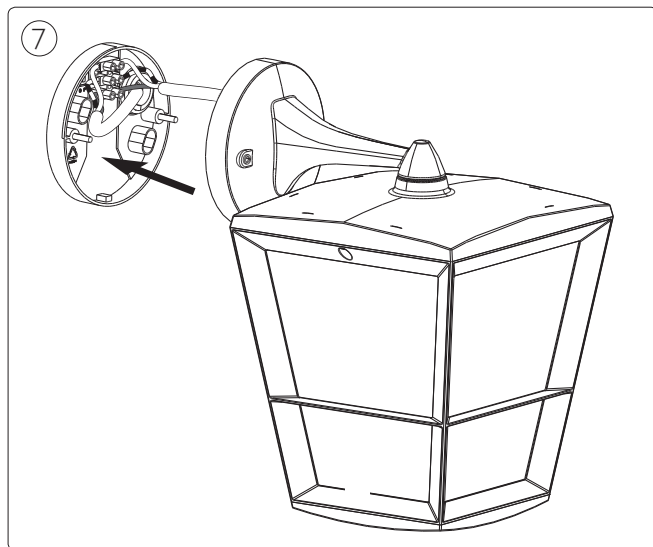

17440/**/P7

Gebruiksaanwijzing
Notice d'emploi
Benutzerhandbuch
User manual
Manual de usuario

HUE serial number

PHILIPS

www.meethue.com/getstarted

Signify
I.B.R.S. / C.C.R.I. Numéro 10461
5600 VB Eindhoven, the
Netherlands
☎ 00800-74454775