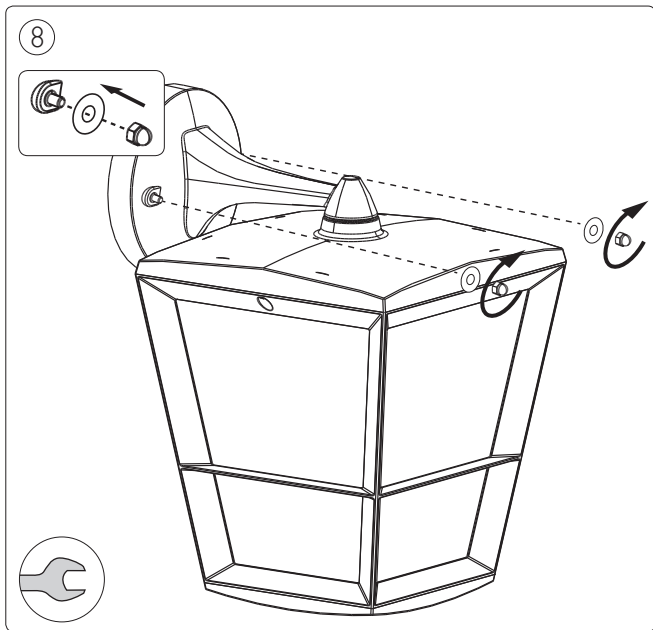

17440/**/P7

Gebruiksaanwijzing
Notice d'emploi
Benutzerhandbuch
User manual
Manual de usuario

HUE serial number

PHILIPS

www.meethue.com/getstarted

Signify
I.B.R.S. / C.C.R.I. Numéro 10461
5600 VB Eindhoven, the
Netherlands
☎ 00800-74454775