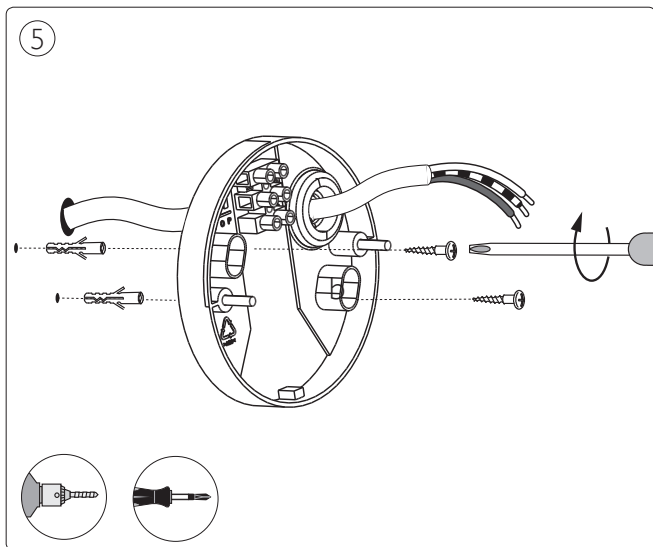

17440/**/P7

Gebruiksaanwijzing
Notice d'emploi
Benutzerhandbuch
User manual
Manual de usuario

HUE serial number

PHILIPS

www.meethue.com/getstarted

Signify
I.B.R.S. / C.C.R.I. Numéro 10461
5600 VB Eindhoven, the
Netherlands
☎ 00800-74454775