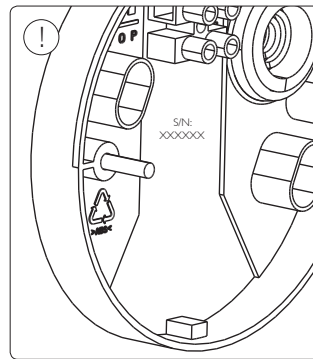

17440/**/P7

Gebruiksaanwijzing
Notice d'emploi
Benutzerhandbuch
User manual
Manual de usuario

HUE serial number

PHILIPS

www.meethue.com/getstarted

Signify
I.B.R.S. / C.C.R.I. Numéro 10461
5600 VB Eindhoven, the
Netherlands
☎ 00800-74454775