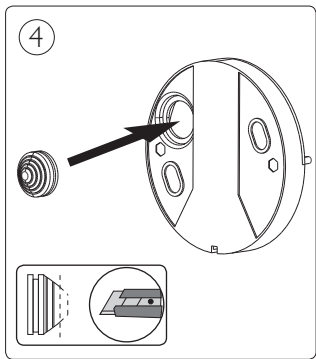

17440/**/P7

Gebruiksaanwijzing
Notice d'emploi
Benutzerhandbuch
User manual
Manual de usuario

HUE serial number

PHILIPS

www.meethue.com/getstarted

Signify
I.B.R.S. / C.C.R.I. Numéro 10461
5600 VB Eindhoven, the
Netherlands
☎ 00800-74454775