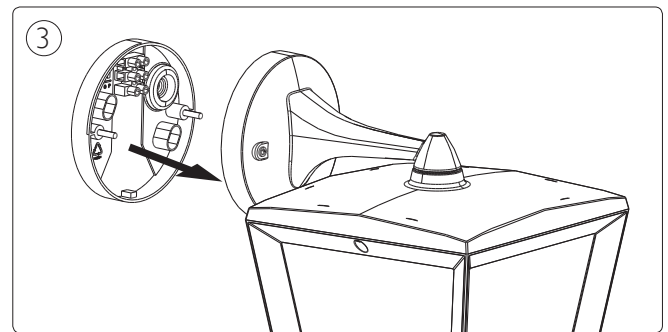

17440/**/P7

Gebruiksaanwijzing
Notice d'emploi
Benutzerhandbuch
User manual
Manual de usuario

HUE serial number

PHILIPS

www.meethue.com/getstarted

Signify
I.B.R.S. / C.C.R.I. Numéro 10461
5600 VB Eindhoven, the
Netherlands
☎ 00800-74454775