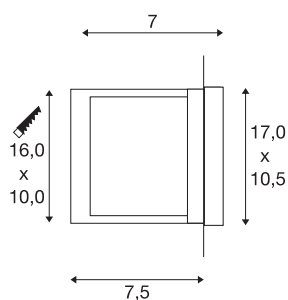

BRICK DOWNUNDER

outdoor wandinbouwarmatuur, LED, 3000K, IP54, rechthoekig, zilvergrijs

Aluminium, met sterke SMD LEDs uitgeruste wandinbouwarmatuur met indirecte, niet-verblindende lichtuitlaat. Dankzij beschermklasse IP54 is de lamp geschikt voor gebruik buiten. De lamp is in verschillende lichtkleuren beschikbaar en wordt rechtstreeks op 230V netspanning aangesloten. Voor een eenvoudige montage wordt een inbouwdoos meegeleverd. Deze lamp bevat ingebouwde LED-lampen. De LED-lampen in de lamp kunnen niet worden vervangen.

TECHNISCHE GEGEVENS

Art.nr.	229702
IP-code	IP 54
Montage	inbouw
Montagebeschrijving	wand
Primaire nominale spanning	220-240V ~50/60Hz
Beschermingsklasse	I
Wattage	1.4 W
Omgevingstemperatuur	25 °C
minimale omgevingstemperatuur	-20 °C
maximale omgevingstemperatuur	45 °C
Stroboscopisch effect (SVM)	0.23
Lumen	30 lm
Lichtkleurtemperatuur	3000 Kelvin
Kleur	grijs
CRI	80
LXXBXX-gegevens	L70B50
Levensduur	20000 h
Lichtuitlaat	direct
Breedte	17 cm
Hoogte	10.5 cm
Diepte	7 cm
Nettogewicht	0.848 kg

Lichtbron

916533	
--------	---

Brutogewicht	0.935 kg
Uitsparingsvorm	hoekig
Inbouwlengte	10 cm
Inbouwbreedte	16 cm
Inbouwdiepte	7.5 cm
BIG WHITE pagina	703