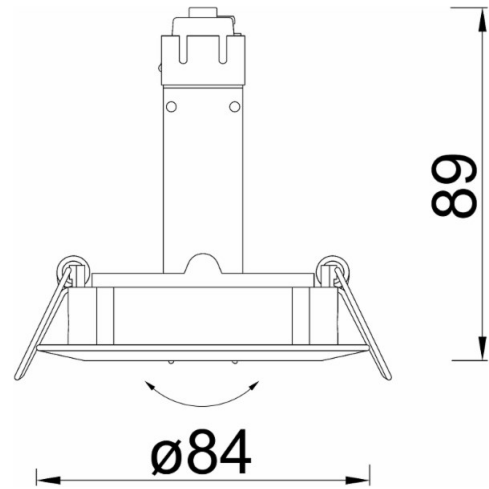

Absinthe Quick AD

Algemene Informatie

Ref: 16101-15

Quick inb spot grijs struct richtb 2R gu10 50W 230 springveren - inbgat ø75mm - afw ø85mm

Kleur	Grey
Dimbaar	ja
Inclusief Lampen	nee
Richtbaar	ja
Binnengebruik	ja
Buitengebruik	nee
Montage	veren voor holle wand
Inbouw	ja

Technische Gegevens

Aantal Lampen	1
Vermogen	50W
Lampsocket	GU10 (ø50)
Voltage/Stroom	230V
IP Waarde	IP 20
Inbouw Diameter	75mm
Inbouw Hoogte	90mm
Breedte	84mm
Hoogte	89mm
Gewicht	0,22kg