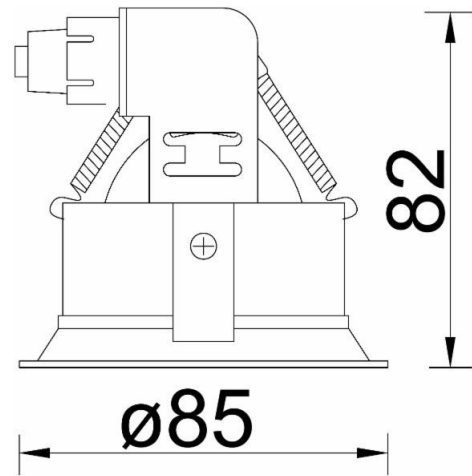

Absinthe Djup R Hi Deep

Algemene Informatie

Ref: 16103-02

Djup rond zwart struct vast gu10 50W 230V
springveren-diepliggend-inbgat ø76mm - afw
ø84mm

| | |
|------------------|-----------------------|
| Kleur | Black |
| Dimbaar | ja |
| Inclusief Lampen | nee |
| Richtbaar | nee |
| Binnengebruik | ja |
| Buitengebruik | nee |
| Lichtrichting | onder |
| Montage | veren voor holle wand |
| Inbouw | ja |

Technische Gegevens

| | |
|-----------------|------------|
| Aantal Lampen | 1 |
| Vermogen | 50W |
| Lampsocket | GU10 (ø50) |
| Voltage/Stroom | 230V |
| IP Waarde | IP 20 |
| Inbouw Diameter | 76mm |
| Inbouw Hoogte | 105mm |
| Breedte | 85mm |
| Hoogte | 82mm |
| Gewicht | 0,12kg |