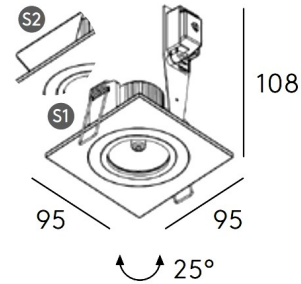

Absinthe Sharp SQ Hi

Algemene Informatie

Ref: 11086-01

Sharp SQ Hi plafond inb wit gu10 50W 230V
bladveren -inb:ø80mm -afm:95x95x108mm

Kleur	White
Dimbaar	ja
Inclusief Lampen	nee
Richtbaar	ja
Binnengebruik	ja
Buitengebruik	nee
Montage	bladveren
Inbouw	ja

Technische Gegevens

Aantal Lampen	1
Vermogen	50W
Lampsocket	GU10 (ø50)
Voltage/Stroom	230V
IP Waarde	IP 20
Inbouw Diameter	80mm
Inbouw Hoogte	110mm
Lengte	95mm
Breedte	95mm
Hoogte	108mm