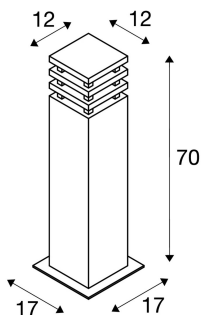

RUSTY SQUARE 70

outdoor staanlamp, LED, 3000K, hoekig, ijzer geroest, L/B/H 12/12/71

De direct afstralende staanlampen uit de RUSTY reeks overtuigen door hun buitengewone roestoptiek. Deze optiek wordt bereikt door een speciale chemische behandeling van het gebruikte FeCSi-staal. Daardoor is de lamp uniek en geeft ze elke lichtinstallatie iets heel bijzonders. Dankzij beschermklasse IP55 is ze geschikt voor gebruik buiten. Als optie zijn een grondpin en een verbindingsdoos verkrijgbaar voor een veilige, elektrische aansluiting in de ronde lampschacht. Het met een sterke COB LED uitgeruste armatuur wordt rechtstreeks aangesloten op 230V netspanning.

TECHNISCHE GEGEVENS

Art.nr.:	233437
Inclusief lampen	0
Primaire nominale spanning	220-240V ~50/60Hz mA/V
Lengte	12.0 cm
Breedte	12.0 cm
Hoogte	71.0 cm
Nettogewicht	17.57 kg
Brutogewicht	18.458 kg
IP-code	IP 55
Beschermingsklasse	I
Montage	opbouw
Montagebeschrijving	grond
Wattage	8.6 W
Lumen	90 lm
Lichtkleurtemperatuur	3000 Kelvin
Kleur	roest
CRI	>80
Binning	6
Levensduur	35000 h
BIG WHITE pagina	560

Toebehoren

228730	VERBINDINGSDOOS , 3-polig, IP68
229422	Grondpin , staal verzinkt, 50 cm

Bijetten
