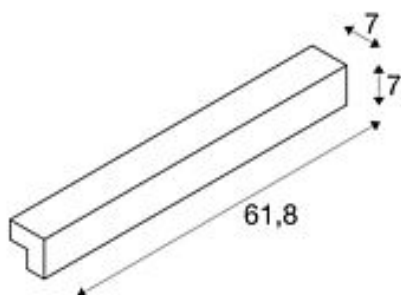

## L-LINE 60

wand- en plafondarmatuur, IP44, 3000K, 1500 lm, wit

Artikelnummer	1001299
Voedingsmogelijkheid	Nee
Lichtbron inbegrepen	Nee
Breedte	61.8 cm
Hoogte	7 cm
Diepte	7 cm
Nettogewicht	1.177 kg
Brutogewicht	1.392 kg
Spanning	220-240V ~50/60Hz sec. 350mA
Beschermingsklasse	I
Beschermklasse	IP 44
Uitstralingshoek	120 Graden
Gemiddelde levensduur	30000 uur
Kleurtemperatuur	3000 kelvin
Kleurweergave-index (CRI)	> 80
Lichtstroom	820 lm
Energie-efficiëntieklasse	A++
Cataloguspagina	BIG WHITE 2019: 183
Kleur	wit
Form	hoekig
LVK-type 1	direct
LVK-type 2	symmetric
LVK-type 3	indirect
LVK-type 4	symmetric
Materiaal	Aluminium/kunststof PC
Montagewijze	Opbouwmontage / Wandopbouw

Het met een warm witte LED module uitgeruste L-LINE 60 wand- en plafondarmatuur is dankzij het LED vermogen van 1500lm de ultieme LED oplossing voor een primaire interieurverlichting. Het eenvoudige en elegante L-LINE 60 armatuur is verkrijgbaar in de kleuruitvoeringen wit, zilver en muisgrijs. Dankzij de geïntegreerde LED-driver kan het armatuur rechtstreeks op 230V netspanning worden aangesloten.