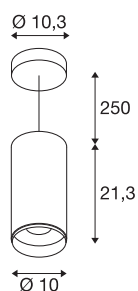

## TECHNISCHE GEGEVENS

Art.nr.	1004638
Montage	opbouw
Montagebeschrijving	plafond,plafond met toebehoren
dimbaar	Ja
Dimtechnologie	DALI
Primaire nominale spanning	220-240V ~50/60Hz
Secundaire stroom/spanning	700 mA
Beschermingsklasse	I
Wattage	28 W
minimale omgevingstemperatuur	-20 °C
maximale omgevingstemperatuur	30 °C
Aantal armaturen bij LS B16A	35
Aantal armaturen bij LS C16A	60
Niveau van inschakelstroom	30 A
Duur van inschakelstroom	2 µs
Lumen	2430 lm
Lichtkleurtemperatuur	3000 Kelvin
Stralingshoek	24 °
Kleur	wit
CRI	90
UGR ≤	13
LXXBXX-gegevens	L80B50

## Toebehoren

1006169	NUMINOS® L , Frontring wit
---------	----------------------------

Levensduur	50000 h
Lichtsterkteverdeling	rotatiesymmetrisch
Lichtuitlaat	direct
Risk Group	1
Hoogte	21.3 cm
Diameter	10 cm
Pendellengte	250 cm
Nettogewicht	1.535 kg
Brutogewicht	1.708 kg
BIG WHITE pagina	109