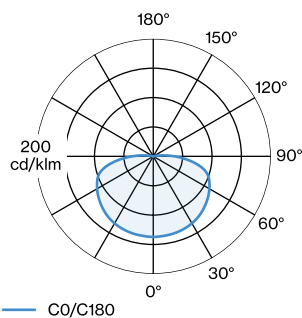

LICHTVERDELING