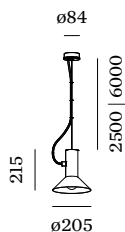

Diameter 205 mm

Height 215 mm

0.84 kg

incl. 2.5 m ophangstelsysteem

^a Color may deviate slightly due to production conditions.

Aluminium pendelarmatuur; oppervlak Gitzwart natgelakt; mat textuur; RAL 9005; incl. 2.5 m ophangstelsysteem; kabel en plafondpotje in Gitzwart; lampenkap Gitzwart; natgelakt; mat textuur; lampfitting E27; lamptype A60; max. 15W; 220 - 240 V; beschermingsgraad IP20; PC1; lamp niet inbegrepen;