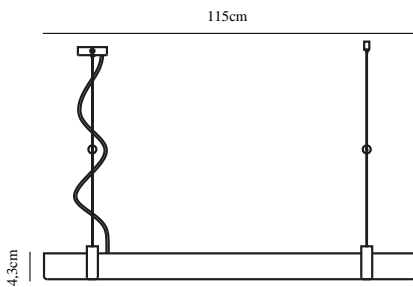

## ZWART

2010603003

Spanning (V): 220-240 Volt  
IP-graad: IP20  
Maximaal lampvermogen (W):  
28W  
Klasse (Klasse 1, Klasse 2,  
Klasse 3): Klasse 2 (Dubbele  
isolatie)  
Lampfitting: LED Module  
: True  
Plaatsing schakelaar: Op de basis  
Parallele verbinding: False

Primair materiaal: Metaal  
Secundair materiaal: Plastic  
Kleur van de kabel: Zwart  
Lengte van de kabel (cm): 205  
Oppervlaktmateriaal van de  
kabel: Textiel  
Is de kabel vervangbaar?: False

Kleur: Zwart  
Hoogte (cm): 10.2  
Breedte (cm): 4.3  
Diameter kap (cm): 3.7  
Lengte (cm): 115  
Projectie (cm): 4.3

EAN: 5704924001505  
TUN: 2100567

Artikelnummer: 2010603003  
Stuks per masterdoos: 3  
Hoogte verkoopdoos (cm): 6  
Breedte verkoopdoos (cm): 127  
Diepte verkoopdoos (cm): 12  
Verkoopdoos inhoud m<sup>3</sup> : 0.0091  
Nettogewicht product (kg): 2.1