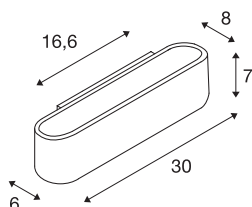

## OSSA 300

wandarmatuur, QT-DE12, ovaal, up/down, wit, L/B/H 30/8/6,5 cm, max. 120W

Het OSSA 300 wandarmatuur plaatst door zijn vormgeving een sterk, modern designaccent dat door de verlichtingseigenschappen van de gebruikte R7s halogeenstaaf wordt onderlijnd. De OSSA 300 R7s die voor wandopbouw is voorbereid, is beschikbaar in verschillende behuizingskleuren en kan rechtstreeks op 230V netspanning worden aangesloten.

## TECHNISCHE GEGEVENS

Art.nr.	151411
Fitting	R7s 118mm
Lamp	QT-DE12
Aantal fittingen	1
Inclusief lampen	Geen
IP-code	IP 20
Montage	opbouw
Montagebeschrijving	wand
Primaire nominale spanning	220-240V ~50/60Hz
Beschermingsklasse	I
Wattage	120 W
Kleur	wit
UGR ≤	23
Lichtsterkteverdeling	symmetrisch
Lichtuitlaat	direct-indirect
Breedte	30 cm
Hoogte	6.5 cm
Diepte	8 cm
Nettogewicht	0.949 kg
Brutogewicht	1.181 kg
BIG WHITE pagina	367