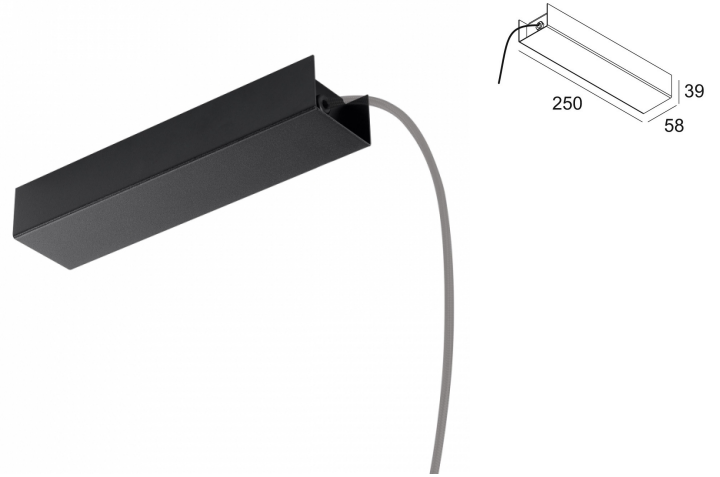

LASS-OH! POWERBOX DIM1 24814 0011

[Weblink](#)

Beschikbare uren: ZWART (24814 0011 B)

INCL.DIMMABLE LED POWER SUPPLY 700/1050mA
DIMMING BY 1-10V CONTROL
OUTPUT: 350mA / 18W / 10-54V-DC
700mA / 36W / 10-51V-DC
1050mA / 36W / 10-35V-DC
 $\lambda > 0,9$
Inrush current : 5A - 50 μ s @ 230V-AC
Max. 50 units on circuit breaker B 16A @ 230V-AC