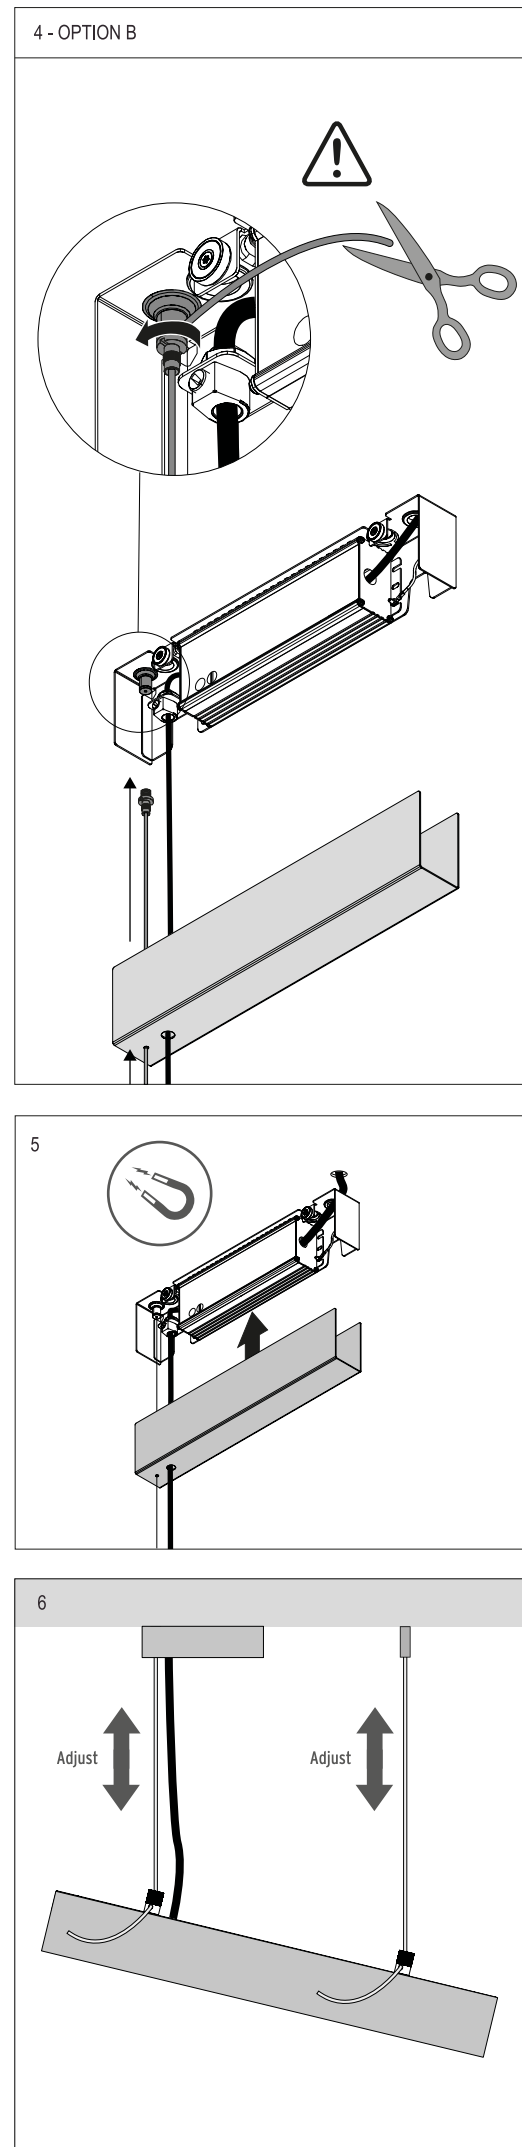

ANTARES ILUMINACIÓN S.A.U.
 Calle Mallorca, 1
 Polígono Industrial Reva
 46394 Ribarroja
 Valencia-Spain
 Tel: +34 961 669 520
 Fax: +34 961 668 286
 www.flos.com

architectural

Box Accessories

RECESSED POWER SUPPLY ROSE

SURFACE POWER SUPPLY DALI OR CASAMBI

OPTION DALI

OPTION CASAMBI

SURFACE ROSE

CONNECTION