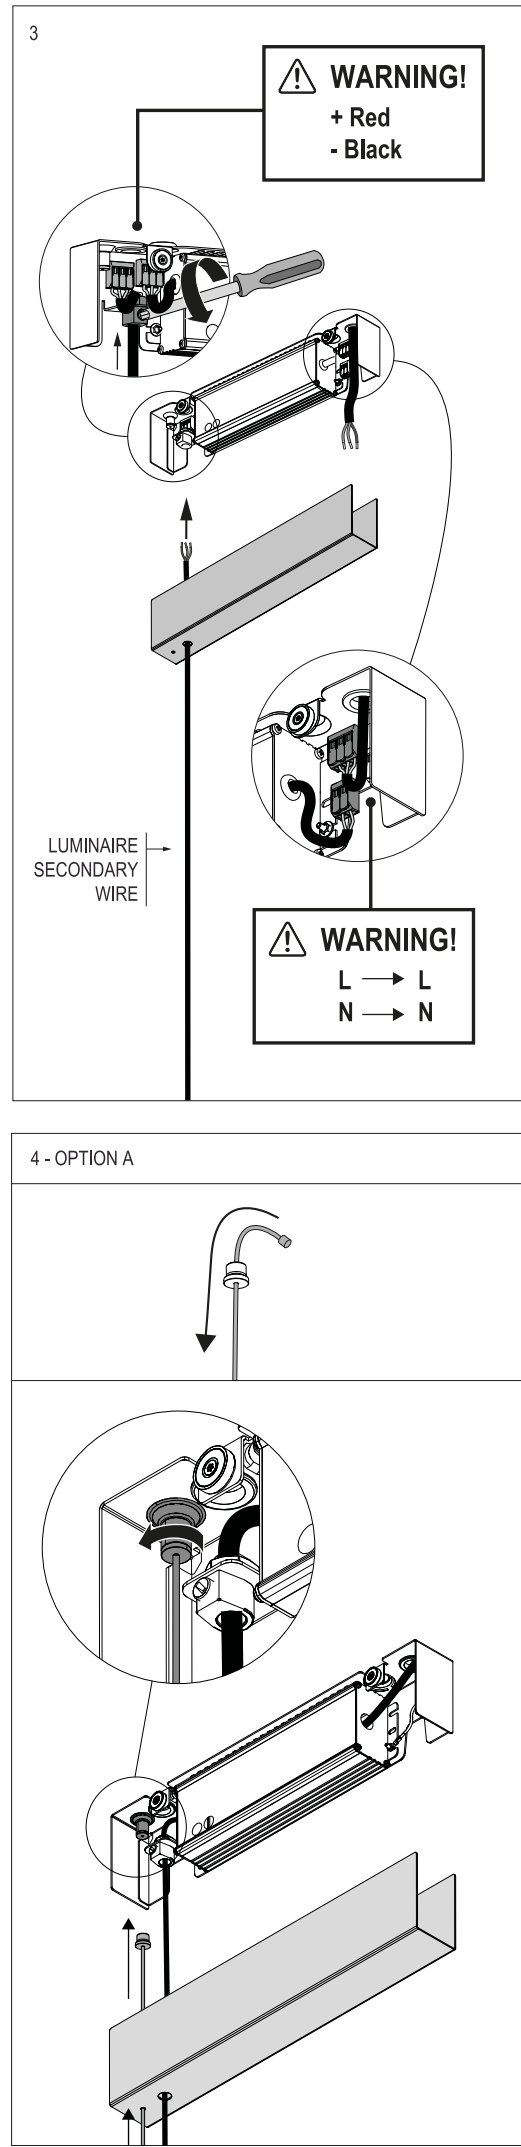

ANTARES ILUMINACIÓN S.A.U.
 Calle Mallorca, 1
 Polígono Industrial Reva
 46394 Ribarroja
 Valencia-Spain
 Tel: +34 961 669 520
 Fax: +34 961 668 286
 www.flos.com

architectural

Box Accessories

RECESSED POWER SUPPLY ROSE

SURFACE POWER SUPPLY DALI OR CASAMBI

OPTION DALI

OPTION CASAMBI

SURFACE ROSE

CONNECTION