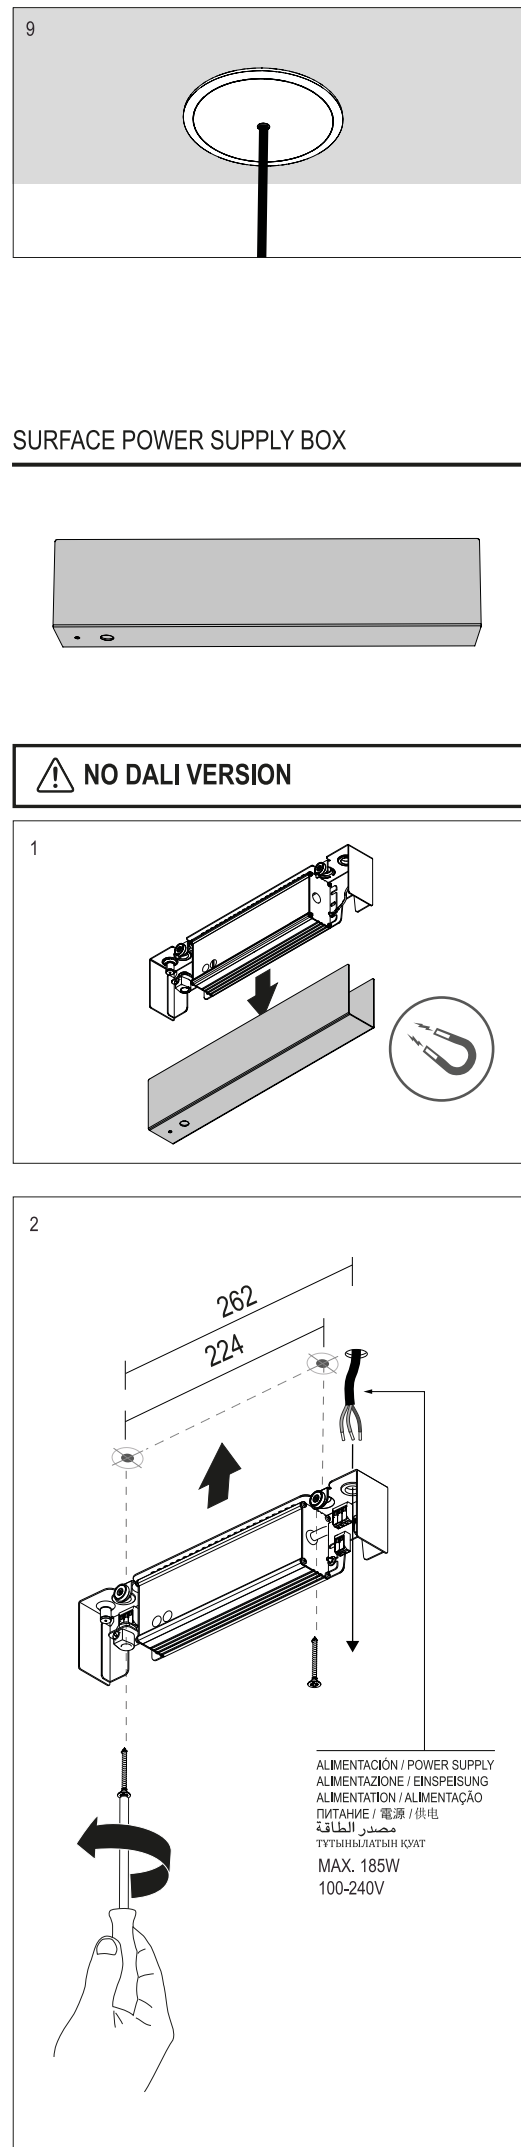

ANTARES ILUMINACIÓN S.A.U.
 Calle Mallorca, 1
 Polígono Industrial Reva
 46394 Ribarroja
 Valencia-Spain
 Tel: +34 961 669 520
 Fax: +34 961 668 286
 www.flos.com

architectural

Box Accessories

RECESSED POWER SUPPLY ROSE

SURFACE POWER SUPPLY DALI OR CASAMBI

OPTION DALI

OPTION CASAMBI

SURFACE ROSE

CONNECTION