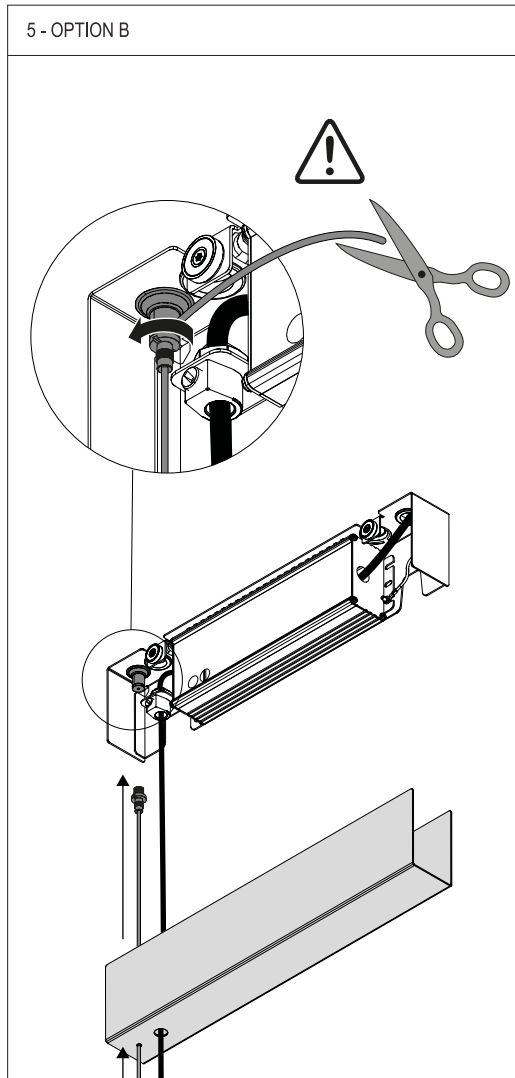

ANTARES ILUMINACIÓN S.A.U.
 Calle Mallorca, 1
 Polígono Industrial Reva
 46394 Ribarroja
 Valencia-Spain
 Tel: +34 961 669 520
 Fax: +34 961 668 286
 www.flos.com

architectural

Box Accessories

RECESSED POWER SUPPLY ROSE

SURFACE POWER SUPPLY DALI OR CASAMBI

OPTION DALI

OPTION CASAMBI

SURFACE ROSE

CONNECTION