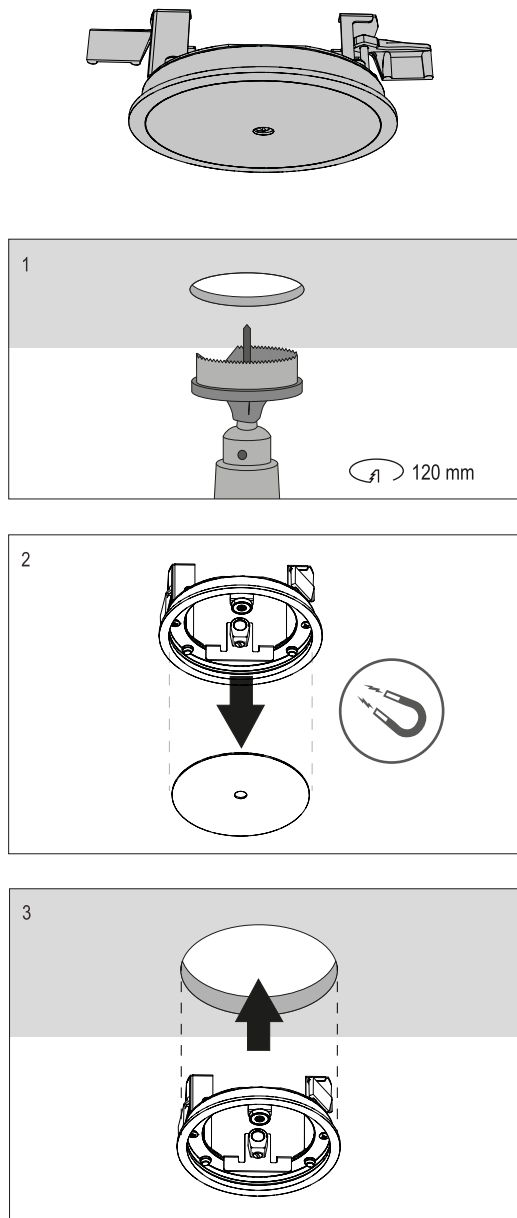

ANTARES ILUMINACIÓN S.A.U.
 Calle Mallorca, 1
 Polígono Industrial Reva
 46394 Ribarroja
 Valencia-Spain
 Tel: +34 961 669 520
 Fax: +34 961 668 286
 www.flos.com

architectural

Box Accessories

RECESSED POWER SUPPLY ROSE

SURFACE POWER SUPPLY DALI OR CASAMBI

OPTION DALI

OPTION CASAMBI

SURFACE ROSE

CONNECTION