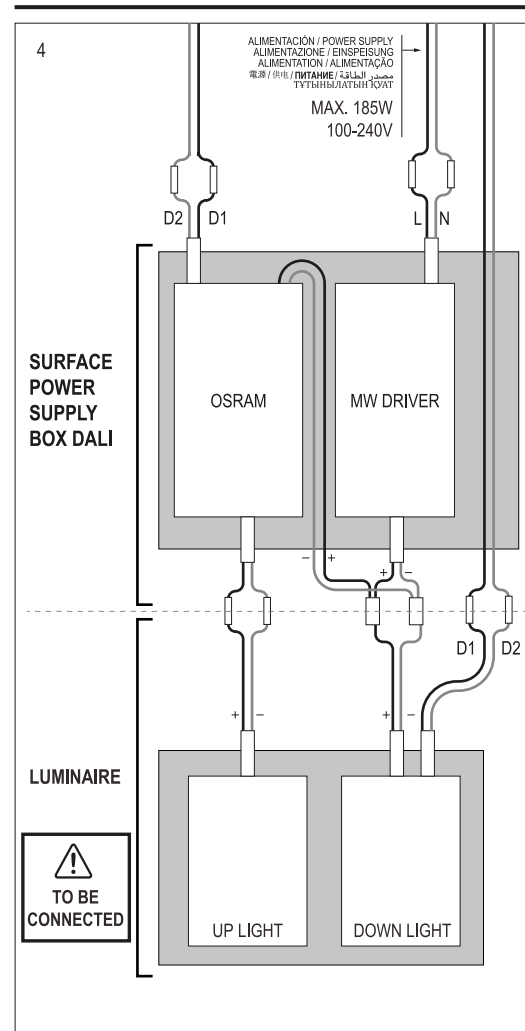

ANTARES ILUMINACIÓN S.A.U.
 Calle Mallorca, 1
 Polígono Industrial Reva
 46394 Ribarroja
 Valencia-Spain
 Tel: +34 961 669 520
 Fax: +34 961 668 286
 www.flos.com

architectural

Box Accessories

RECESSED POWER SUPPLY ROSE

SURFACE POWER SUPPLY DALI OR CASAMBI

OPTION DALI

OPTION CASAMBI

SURFACE ROSE

CONNECTION