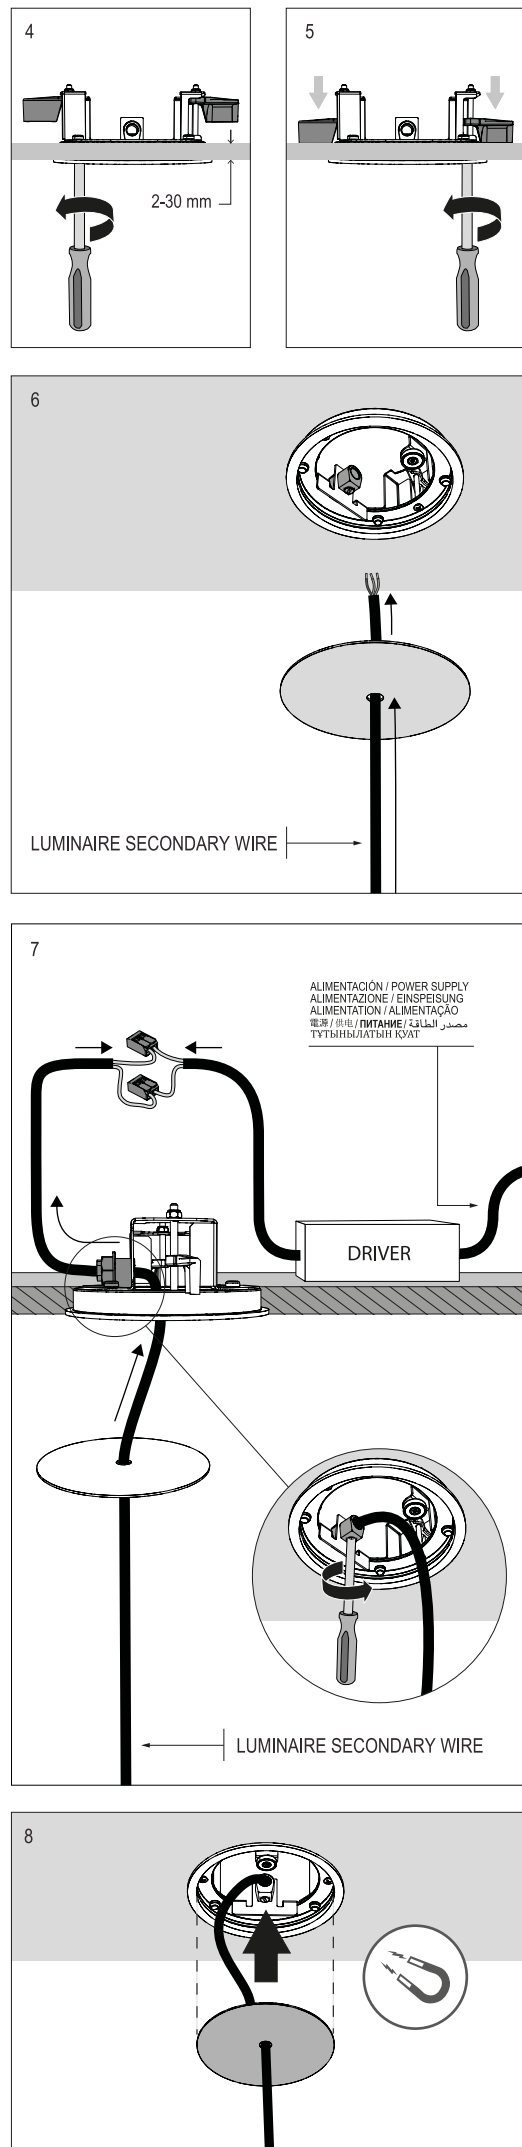

ANTARES ILUMINACIÓN S.A.U.
 Calle Mallorca, 1
 Polígono Industrial Reva
 46394 Ribarroja
 Valencia-Spain
 Tel: +34 961 669 520
 Fax: +34 961 668 286
 www.flos.com

architectural

Box Accessories

RECESSED POWER SUPPLY ROSE

SURFACE POWER SUPPLY DALI OR CASAMBI

OPTION DALI

OPTION CASAMBI

SURFACE ROSE

CONNECTION