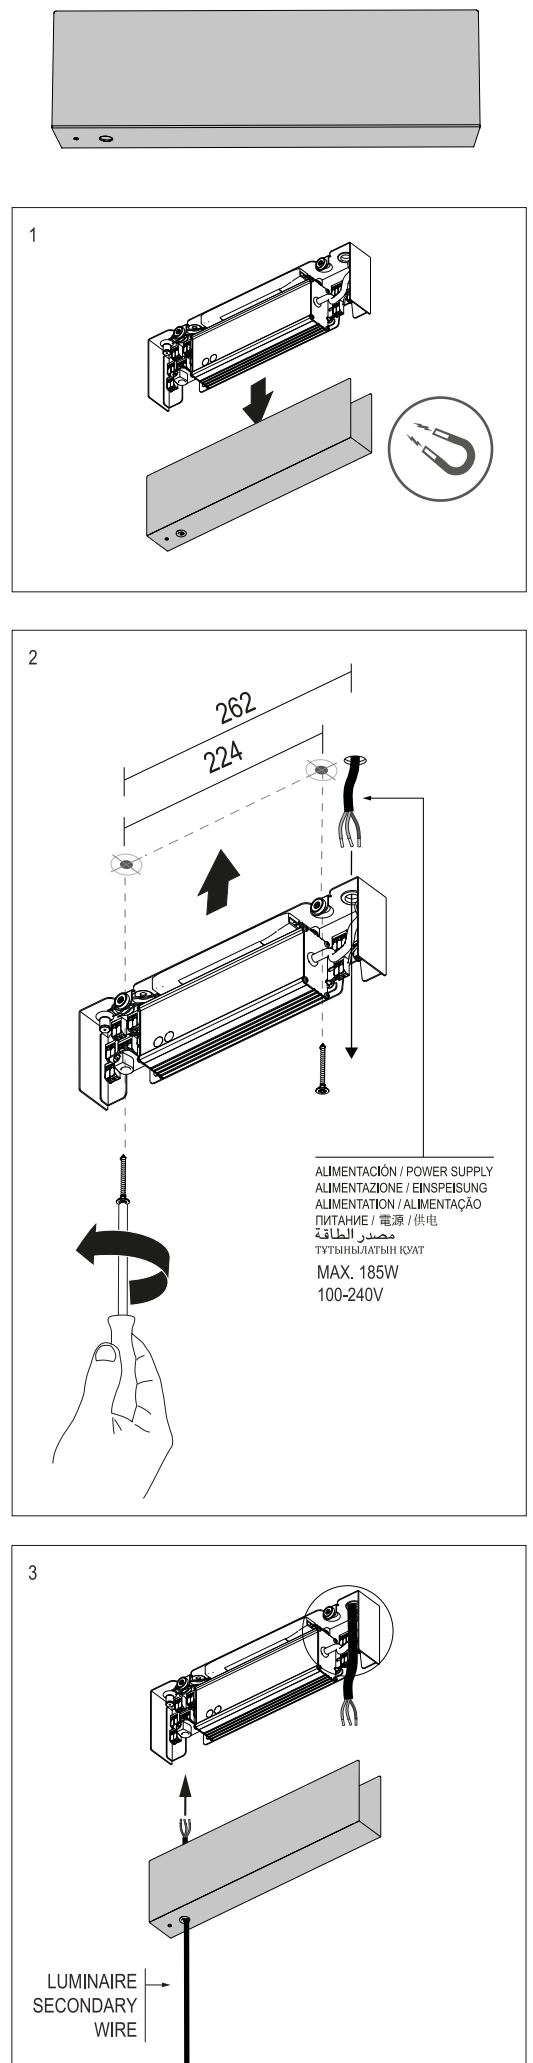

ANTARES ILUMINACIÓN S.A.U.
 Calle Mallorca, 1
 Polígono Industrial Reva
 46394 Ribarroja
 Valencia-Spain
 Tel: +34 961 669 520
 Fax: +34 961 668 286
 www.flos.com

architectural

Box Accessories

RECESSED POWER SUPPLY ROSE

SURFACE POWER SUPPLY DALI OR CASAMBI

OPTION DALI

OPTION CASAMBI

SURFACE ROSE

CONNECTION