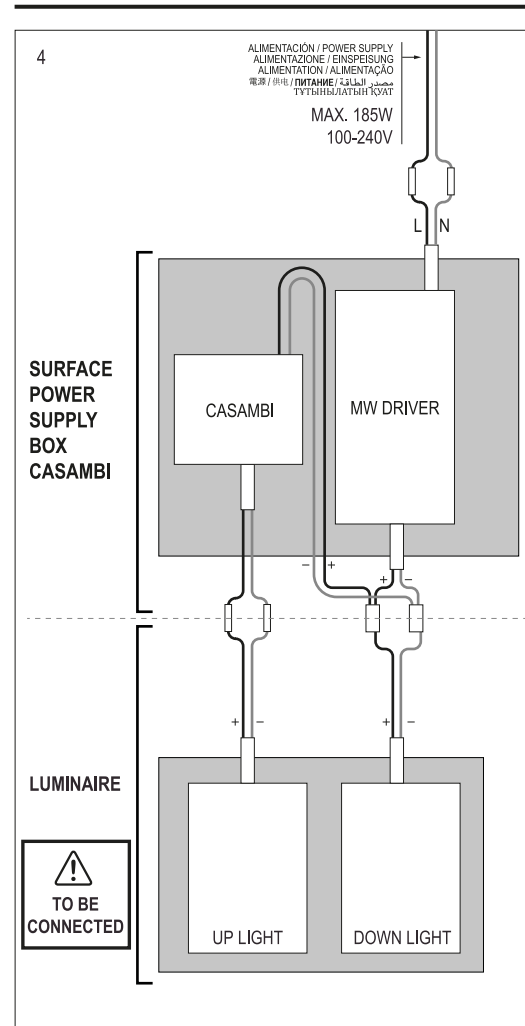

ANTARES ILUMINACIÓN S.A.U.
 Calle Mallorca, 1
 Polígono Industrial Reva
 46394 Ribarroja
 Valencia-Spain
 Tel: +34 961 669 520
 Fax: +34 961 668 286
 www.flos.com

architectural

Box Accessories

RECESSED POWER SUPPLY ROSE

SURFACE POWER SUPPLY DALI OR CASAMBI

OPTION DALI

OPTION CASAMBI

SURFACE ROSE

CONNECTION