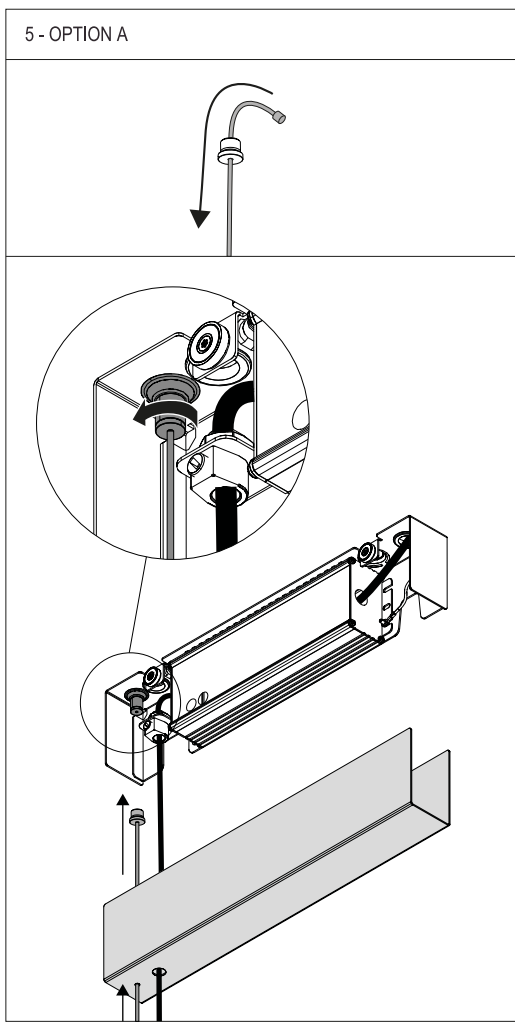

ANTARES ILUMINACIÓN S.A.U.
 Calle Mallorca, 1
 Polígono Industrial Reva
 46394 Ribarroja
 Valencia-Spain
 Tel: +34 961 669 520
 Fax: +34 961 668 286
 www.flos.com

architectural

Box Accessories

RECESSED POWER SUPPLY ROSE

SURFACE POWER SUPPLY DALI OR CASAMBI

OPTION DALI

OPTION CASAMBI

SURFACE ROSE

CONNECTION