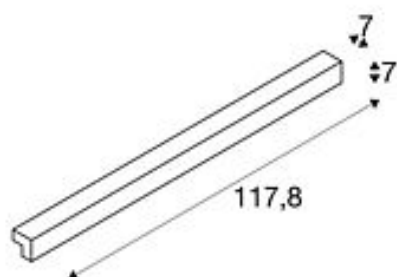

SLV L-LINE 120

wand- en plafondarmatuur, LED, 3000K, IP44, zilver, L/B/H 118/7/7 cm, 3000lm, 2x12,9W

Artikelnummer	1001304
Voedingsmogelijkheid	Nee
Lichtbron inbegrepen	Nee
Breedte	117.8 cm
Hoogte	7 cm
Diepte	7 cm
Nettogewicht	2.055 kg
Brutogewicht	2.421 kg
Spanning	220-240V ~50/60Hz sec. 350mA
Beschermingsklasse	I
Beschermklasse	IP 44
Uitstralingshoek	120 Graden
Gemiddelde levensduur	30000 uur
Kleurtemperatuur	3000 kelvin
Kleurweergave-index (CRI)	> 80
Lichtstroom	1650 lm
Energie-efficiëntieklasse	A++
Cataloguspagina	BIG WHITE 2019: 183
Kleur	zilver geëloxeerd
Form	hoekig
LVK-type 1	direct
LVK-type 2	symmetric
LVK-type 3	indirect
LVK-type 4	symmetric
Materiaal	Aluminium/kunststof PC
Montagewijze	Opbouwmontage / Wandopbouw

Het met een warm witte LED module uitgeruste L-LINE 120 LED wand- en plafondarmatuur is dankzij het LED vermogen van 3000lm de ultieme LED oplossing voor een primaire interieurverlichting. Het eenvoudige en elegante L-LINE 120 armatuur is verkrijgbaar in de kleuroitvoeringen wit, zilver en muisgrijs. Dankzij de geïntegreerde LED-driver kan het armatuur rechtstreeks op 230V netspanning worden aangesloten.