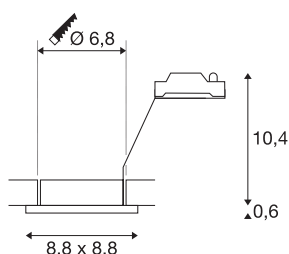

## DOLIX OUT QPAR51

hoekig, zilvergrijs

Het DOLIX OUT hoogvolt inbouwarmatuur voor plafond is gemaakt van aluminium en is met een glas als bescherming tegen spatwater uitgerust. Met de beschermklasse IP44 kan ze gebruikt worden voor buiten of voor in vochtige ruimtes. Dankzij de ingebouwde GU10 hoogvolt fitting is het DOLIX OUT inbouwarmatuur voor plafond klaar voor de rechtstreekse aansluiting op 230V netspanning.

## TECHNISCHE GEGEVENS

Art.nr.:	1001171
Fitting	GU10
Lamp	QPAR51
Aantal fittingen	1
Inclusief lampen	Geen
Primaire nominale spanning	220-240V ~50/60Hz mA/V
Lengte	8.8 cm
Breedte	8.8 cm
Hoogte	11 cm
Inbouwdiameter	6.8 cm
Inbouwdiepte	11 cm
Nettogewicht	0.197 kg
Brutogewicht	0.231 kg
IP-code	IP 65
Beschermingsklasse	II
Schokbestendigheidsklasse	IK02
Schokbestendigheid	0,2 Joule
Montage	inbouw
Montagebeschrijving	plafond
Wattage	50 W
Kleur	grijs
BIG WHITE pagina	713