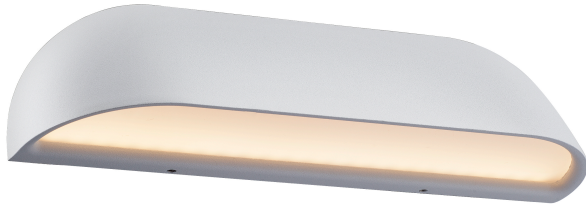

FRONT 26 | WANDVERLICHTING | WIT

84081001

nordlux®

Spanning (V): 230 Volt
IP-graad: IP44
Klasse (Klasse 1, Klasse 2, Klasse 3): Klasse 1
(Aardecontact)
Lampfitting: LED Module
Parallele verbinding: True

Primair materiaal: Metaal
Secundair materiaal: Plastic
: Opaal wit
Geschikt voor aan zee: False
Kleur: wit

Hoogte (cm): 6.8
Breedte (cm): 26
Projectie (cm): 6.8

EAN: 5701581341180
TUN: 1848128
Artikelnummer: 84081001

Stuks per masterdoos: 3
Hoogte verkoopdoos (cm): 7
Breedte verkoopdoos (cm): 17
Diepte verkoopdoos (cm): 8
Verkoopdoos inhoud m³ : 0.001
Nettogewicht product (kg): 0.455

Helderheid van licht (Lumen): 650
Kleurtemperatuur (K): 3000
Ra-waarde : 80
Levensduur (uur): 25000
Energieklasse: F
Werkelijke Watt (W): 9.8

- Ontworpen voor zowel buiten- als badkamergebruik • Ingebouwde parallelle aansluiting
- 5 jaar LED-garantie