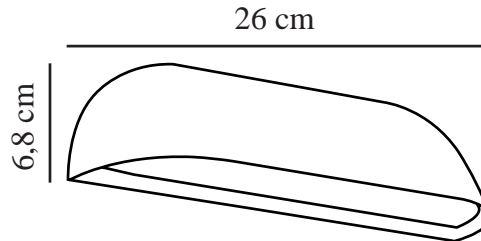

FRONT 26 | WANDVERLICHTING | WIT

84081001

nordlux®

Spanning (V): 230 Volt
IP-graad: IP44
Klasse (Klasse 1, Klasse 2, Klasse 3): Klasse 1
(Aardecontact)
Lampfitting: LED Module
Parallele verbinding: True

Primair materiaal: Metaal
Secundair materiaal: Plastic
: Opaal wit
Geschikt voor aan zee: False
Kleur: wit

Hoogte (cm): 6.8
Breedte (cm): 26
Projectie (cm): 6.8

EAN: 5701581341180
TUN: 1848128
Artikelnummer: 84081001

Stuks per masterdoos: 3
Hoogte verkoopdoos (cm): 7
Breedte verkoopdoos (cm): 17
Diepte verkoopdoos (cm): 8
Verkoopdoos inhoud m³ : 0.001
Nettogewicht product (kg): 0.455

Helderheid van licht (Lumen): 650
Kleurtemperatuur (K): 3000
Ra-waarde : 80
Levensduur (uur): 25000
Energieklasse: F
Werkelijke Watt (W): 9.8

- Ontworpen voor zowel buiten- als badkamergebruik • Ingebouwde parallelle aansluiting
- 5 jaar LED-garantie