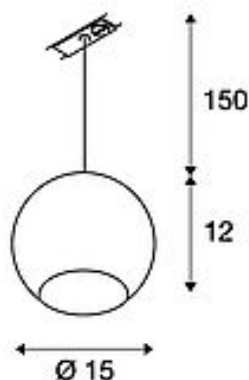

LIGHT EYE

pendelarmatuur voor 1-fase 230V stroomrail, QPAR111, wit/chroom, max. 75W, incl. 1-fase adapter

Artikelnummer	143621
Productfamilie	LIGHT EYE 150
Voedingsmogelijkheid	Nee
Fitting	GU10
Aantal lichtbronnen	1
Lichtbron inbegrepen	Nee
Hoogte	12 cm
Diameter	15 cm
Pendellengte	150 cm
Nettogewicht	0.58 kg
Brutogewicht	0.813 kg
Spanning	230V ~50Hz
Max. vermogen	75 watt
Beschermingsklasse	II
Energie-efficiëntieklasse	A++
Montagewijze	Opbouwmontage / Plafondopbouw / Rails voor plafondmontage
Lichtbron	QPAR111
Kleur	wit/chroom
Form	bolvormig
LVK-type 1	direct
Materiaal	Metaal