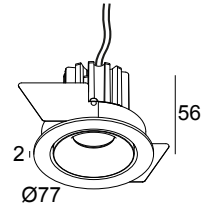

[Bekijk op website](#)

Algemene info

LOCATIE	binnen-buiten
INSTALLATIE	Plafond Inbouw
ZAAGMAAT/OPENING (MM)	rond - 70
INBOUWDIEPTE (MM)	60
DIKTE MONTAGEOPPERVLAK (MM)	min.5
STOF EN WATERDICHTHEID	IP65
GEWICHT (KG)	0.2
RICHTBAARHEID	0° tot 30° zwenkbaar, 360° roteerbaar
INFO	REFLECTOR WFL-37° EXCL.LED POWER SUPPLY 350-500mA-DC

Elektrische info

KLASSE	III
DIM TYPE	afhankelijk van de te kiezen externe voeding
ENERGIE KLASSE	E

Info lichtbron

LIGHTSOURCE NAME	LED
LICHTBRON	LED array 5,8-8,6W / CRI>90 (R9: 60) / 2700K / 702-974lm
TM-30-15 WAARDEN	Rf: 89 / Rg: 100
SDCM	SDCM1
RISK-GROEP	RG1
LM80	L90B10 > 50000
LED TECHNIEK (LICHTBRON)	974lm // 8,6W // 113lm/W
LED TECHNIEK (TOESTEL)	678lm // 10W // 69lm/W

Benodigdheden

LED POWER SUPPLY 350 / 500mA-DC DIM

Voor gedetailleerde montage gegevens, consulteer de handleiding: [19354_XXX0_HAND.pdf](#)