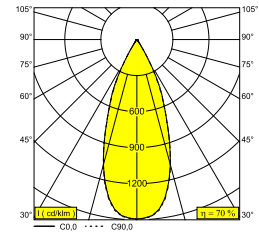

[Bekijk op website](#)

Algemene info

LOCATIE	binnen-buiten
INSTALLATIE	Plafond Inbouw
ZAAGMAAT/OPENING (MM)	rond - 70
INBOUWDIEPTE (MM)	60
DIKTE MONTAGEOPPERVLAK (MM)	min.5
STOF EN WATERDICHTHEID	IP65
GEWICHT (KG)	0.2
RICHTBAARHEID	0° tot 30° zwenkbaar, 360° roteerbaar
INFO	REFLECTOR WFL-37° EXCL.LED POWER SUPPLY 350-500mA-DC

Elektrische info

KLASSE	III
DIM TYPE	afhankelijk van de te kiezen externe voeding
ENERGIE KLASSE	E

Info lichtbron

LIGHTSOURCE NAME	LED
LICHTBRON	LED array 5,8-8,6W / CRI>90 (R9: 60) / 2700K / 702-974lm
TM-30-15 WAARDEN	Rf: 89 / Rg: 100
SDCM	SDCM1
RISK-GROEP	RG1
LM80	L90B10 > 50000
LED TECHNIEK (LICHTBRON)	974lm // 8,6W // 113lm/W
LED TECHNIEK (TOESTEL)	678lm // 10W // 69lm/W

Benodigdheden

LED POWER SUPPLY 350 / 500mA-DC DIM

Voor gedetailleerde montage gegevens, consulteer de handleiding: [19354_XXX0_HAND.pdf](#)