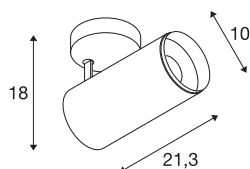

NUMINOS® SPOT PHASE L

indoor led plafondopbouwarmatuur zwart/zwart 4000K 36°

Design, technologie en functie in perfectie: NUMINOS is het armatuursysteem van SLV dat alles combineert. De verschillende downlights en spots maken duizend verlichtingsmogelijkheden mogelijk. Zoals bij de NUMINOS® SPOT PHASE L indoor plafondopbouwarmatuur, die indruk maakt door zijn hoogwaardige afwerking en licht. Met de spotlight kunt u kiezen voor gerichte verlichting of hoogwaardige verlichting van grotere gebieden. De plafondopbouwarmatuur overtuigt met een opgenomen vermogen van 28 Watt, een lichtsterkte van 2620 Lumen, een kleurtemperatuur van 4000 Kelvin en een kleurweergave-index van 90. De installatie is dan ook nog een fluitje van een cent. Wanneer kiest u voor NUMINOS van SLV? Modulaire diversiteit wacht op u.

TECHNISCHE GEGEVENS

Art.nr.:	1004307
Primaire nominale spanning	220-240V ~50/60Hz mA/V
Secundaire stroom/spanning	700mA
Lengte	21.3 cm
Hoogte	18 cm
Diameter	10 cm
Nettogewicht	1.08 kg
Brutogewicht	1.425 kg
Beschermingsklasse	I
Montage	opbouw
Montagebeschrijving	plafond
dimbaar	Ja
Dimtechnologie	faseaansnijding
Wattage	28 W
Lumen	2620 lm
Lichtkleurtemperatuur	4000 Kelvin
Stralingshoek	36 °
Kleur	zwart
CRI	90
UGR ≤	19
LXXBXX-gegevens	L80B50
Levensduur	50000 h