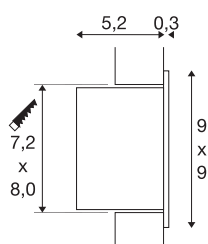

FRAME LED 230V CURVE

LED indoor wandarmatuur, 2700K

Met onze FRAME LED hoogvolt reeks bieden wij u de ruimtebesparende lichtoplossing voor wandinbouw. De LED uitvoering is met een duurzame lichtdiode uitgerust en is verkrijgbaar in de lichtkleur warm wit. Bij het als optie verkrijgbare toebehoren horen een inbouwdoos en een plaasterkit. Het armatuur wordt rechtstreeks op 230V netspanning aangesloten. Dit armatuur bevat ingebouwde LED lampen.

TECHNISCHE GEGEVENS

Art.nr.:	1000574
Primaire nominale spanning	100-240V ~50/60Hz mA/V
Secundaire stroom/spanning	350mA
Lengte	9 cm
Breedte	9 cm
Diepte	5.5 cm
Inbouwlengthe	7.2 cm
Inbouwbreedte	8 cm
Inbouwdiepte	6.5 cm
Nettogewicht	0.255 kg
Brutogewicht	0.314 kg
IP-code	IP 20
Beschermingsklasse	I
Montage	inbouw
Montagebeschrijving	plafond, wand
Aantal doorvoerbedrading	250
Wattage	3.1 W
Lumen	100 lm
Lichtkleurtemperatuur	2700 Kelvin
Kleur	wit
CRI	80
LXXBXX-gegevens	L70B50