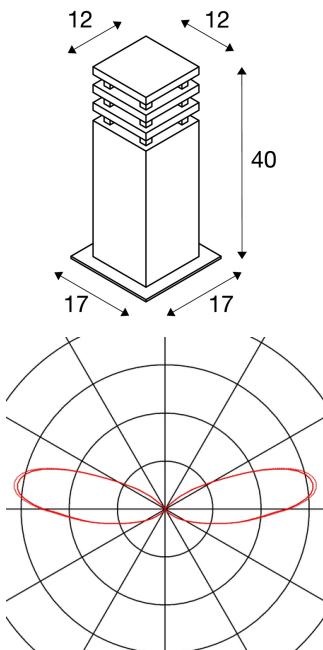

## RUSTY SQUARE 40

outdoor staanlamp, LED, 3000K, hoekig, ijzer geroest, L/B/H 12/12/40

De direct afstralende staanlampen uit de RUSTY reeks overtuigen door hun buitengewone roestoptiek. Deze optiek wordt bereikt door een speciale chemische behandeling van het gebruikte FeCSi-staal. Daardoor is de lamp uniek en geeft ze elke lichtinstallatie iets heel bijzonders. Dankzij beschermklasse IP55 is ze geschikt voor gebruik buiten. Als optie zijn een grondpin en een verbindingsdoos verkrijgbaar voor een veilige, elektrische aansluiting in de ronde lampschacht. Het met een sterke COB LED uitgeruste armatuur wordt rechtstreeks aangesloten op 230V netspanning.

## TECHNISCHE GEGEVENS

Art.nr.:	233427
Inclusief lampen	0
Primaire nominale spanning	220-240V ~50/60Hz mA/V
Lengte	12.0 cm
Breedte	12.0 cm
Hoogte	40.0 cm
Nettogewicht	12.117 kg
Brutogewicht	12.482 kg
IP-code	IP 55
Beschermingsklasse	I
Montage	opbouw
Montagebeschrijving	grond
Wattage	8.6 W
Lumen	90 lm
Lichtkleurtemperatuur	3000 Kelvin
Kleur	roest
CRI	>80
Binning	6
Levensduur	35000 h
BIG WHITE pagina	560

## Toebehoren

228730	VERBINDINGSDOOS , 3-polig, IP68
229422	Grondpin , staal verzinkt, 50 cm