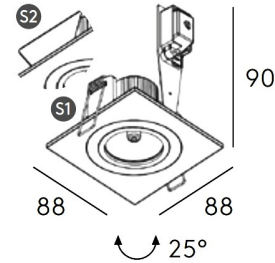

### Algemene Informatie

**Ref: 11090-05**

Shiny SQ plaf inb geborsteld alu gu10 50W 230V  
bladveren - 88x88x90mm inbouwgat: ø80mm

Kleur	Brushed alu
Dimbaar	ja
Inclusief Lampen	nee
Richtbaar	ja
Binnengebruik	ja
Buitengebruik	nee
Montage	bladveren
Inbouw	ja

### Technische Gegevens

Aantal Lampen	1
Vermogen	50W
Lampsocket	GU10 (ø50)
Voltage/Stroom	230V
IP Waarde	IP 20
Inbouw Diameter	80mm
Inbouw Hoogte	95mm
Lengte	88mm
Breedte	88mm
Hoogte	90mm