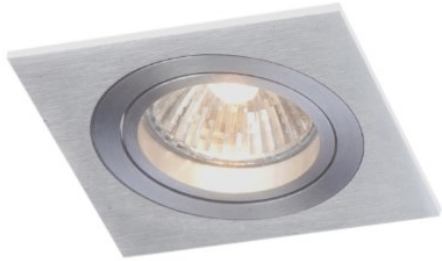

## Absinthe Shiny SQ 230V

### Algemene Informatie

**Ref: 11090-05**

Shiny SQ plaf inb geborsteld alu gu10 50W 230V  
bladveren - 88x88x90mm inbouwgat: ø80mm

Kleur	Brushed alu
Dimbaar	ja
Inclusief Lampen	nee
Richtbaar	ja
Binnengebruik	ja
Buitengebruik	nee
Montage	bladveren
Inbouw	ja

### Technische Gegevens

Aantal Lampen	1
Vermogen	50W
Lampsocket	GU10 (ø50)
Voltage/Stroom	230V
IP Waarde	IP 20
Inbouw Diameter	80mm
Inbouw Hoogte	95mm
Lengte	88mm
Breedte	88mm
Hoogte	90mm