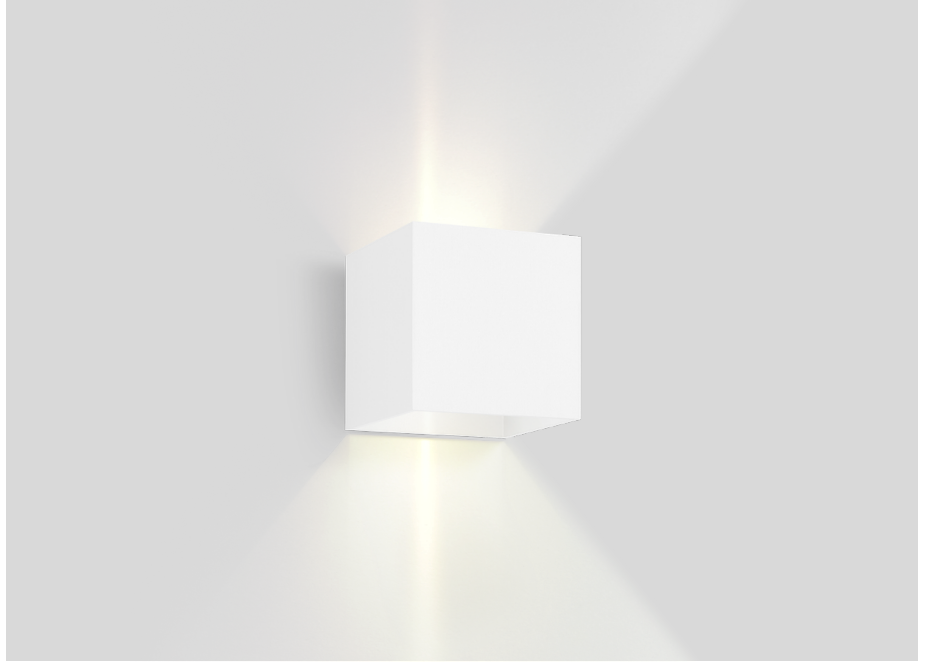

ALGEMEEN

Wand

Opbouw

Matwit

RAL 9003^a

IP20

Interieur

LED

FYSISCH

Lengte 100 mm

Width 100 mm

Height 100 mm

0.7 kg

^a Color may deviate slightly due to production conditions.

Vierkanten armatuur voor wandopbouw van aluminium; oppervlak Matwit; gepoedercoat; mat textuur; RAL 9003; directe/indirecte lichtverdeling; lampfitting G9; lamptype QT14; max. 75W; 220 - 240 V; beschermingsgraad IP20; PC1;