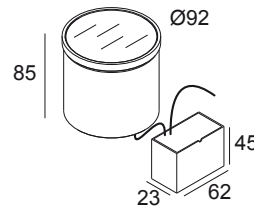

LOGIC 90 R 24V 93011 ANO

13965 9310 ANO

BESCHIKBAAR IN

ALU GEANODISEERD 13965 9310 ANO

 [Bekijk op website](#)

Algemene info

LOCATIE	buiten
INSTALLATIE	Vloer Inbouw
ZAAGMAAT/OPENING (MM)	rond - 93
INBOUWDIEPTE (MM)	125
STOF EN WATERDICHTHEID	IP67
IK	IK07
GEWICHT (KG)	1
RICHTBAARHEID	niet richtbaar
INFO	INCL.CABLE H05 RN-F 2 x 1mm ² 0,5m REFLECTOR SP-11° EXCL.LED POWER SUPPLY 24V-DC (non-dimmable or dimmable with PWM output) IEC 60598-2-13 : max.150kg 25N/cm ² ESG 5mm

Elektrische info

INGANGSSPANNING	24V-DC
KLASSE	III
DIM TYPE	niet dimbaar
ENERGIE KLASSE	E

Info lichtbron

LIGHTSOURCE NAME	LED
LICHTBRON	LED array 5,8W / CRI>90 (R9: 52) / 3000K / 787lm
TM-30-15 WAARDEN	Rf: 90 / Rg: 99
SDCM	SDCM1
RISK-GROEP	RG1
LM80	L90B10 > 50000
LED TECHNIEK (LICHTBRON)	787lm // 5,8W // 135lm/W
LED TECHNIEK (TOESTEL)	741lm // 7W // 111lm/W