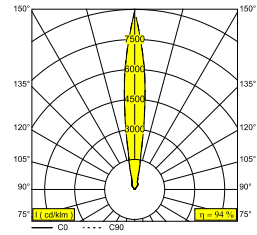

LOGIC 90 R 24V 93011 ANO

13965 9310 ANO

BESCHIKBAAR IN

ALU GEANODISEERD 13965 9310 ANO

 [Bekijk op website](#)

Algemene info

LOCATIE	buiten
INSTALLATIE	Vloer Inbouw
ZAAGMAAT/OPENING (MM)	rond - 93
INBOUWDIEPTE (MM)	125
STOF EN WATERDICHTHEID	IP67
IK	IK07
GEWICHT (KG)	1
RICHTBAARHEID	niet richtbaar
INFO	INCL.CABLE H05 RN-F 2 x 1mm ² 0,5m REFLECTOR SP-11° EXCL.LED POWER SUPPLY 24V-DC (non-dimmable or dimmable with PWM output) IEC 60598-2-13 : max.150kg 25N/cm ² ESG 5mm

Elektrische info

INGANGSSPANNING	24V-DC
KLASSE	III
DIM TYPE	niet dimbaar
ENERGIE KLASSE	E

Info lichtbron

LIGHTSOURCE NAME	LED
LICHTBRON	LED array 5,8W / CRI>90 (R9: 52) / 3000K / 787lm
TM-30-15 WAARDEN	Rf: 90 / Rg: 99
SDCM	SDCM1
RISK-GROEP	RG1
LM80	L90B10 > 50000
LED TECHNIEK (LICHTBRON)	787lm // 5,8W // 135lm/W
LED TECHNIEK (TOESTEL)	741lm // 7W // 111lm/W