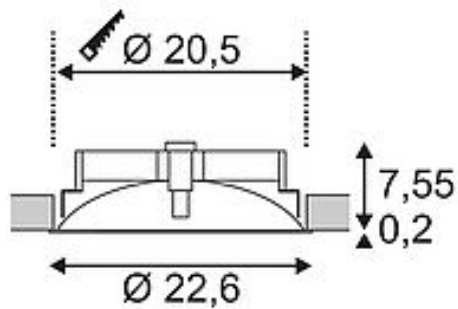

Artikel uit de serie

117321 OCCULDAS 23, plafondarmatuur, led, 3000 K, rond, wit, 25 W

117331 OCCULDAS 14, inbouwlamp, led, 3000K, indirect , wit, 15 W

117341 OCCULDAS 14 MOVE, inbouwlamp, led, 3000K, direct, kantelbaar, wit, 6 W

117351 OCCULDAS 13, wand- en plafondlamp, led, 3000K, indirect , wit, 15 W

117361 OCCULDAS 13 MOVE, wand- en plafondlamp, led, 3000K, direct, kantelbaar, wit, 6 W

117381 OCCULDAS 13, plafondarmatuur, led, 3000K, wit