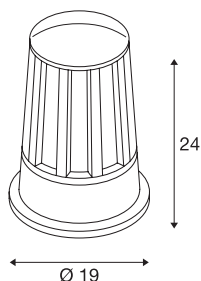

## CONE

outdoor staanlamp, A60, IP54, antraciet, max. 100W

De kegelvormige staanlamp CONE voor gebruik buiten is gemaakt van aluminium. Het armatuur is uitgerust met een afdekking van gestructureerd, helder glas. Doorvoerbedrading is mogelijk en vereenvoudigt de installatie buiten. Er zijn twee kleuroitvoeringen beschikbaar met beschermklasse IP54.

## TECHNISCHE GEGEVENS

Art.nr.:	230435
Fitting	E27
Aantal fittingen	1
Primaire nominale spanning	220-240V ~50/60Hz mA/V
Hoogte	24 cm
Diameter	19 cm
Nettogewicht	2.496 kg
Brutogewicht	2.808 kg
IP-code	IP 54
Beschermingsklasse	I
Schokbestendigheidsklasse	IK05
Schokbestendigheid	0,7 Joule
Montage	opbouw
Montagebeschrijving	grond
Wattage	100 W
Kleur	antraciet
BIG WHITE pagina	551