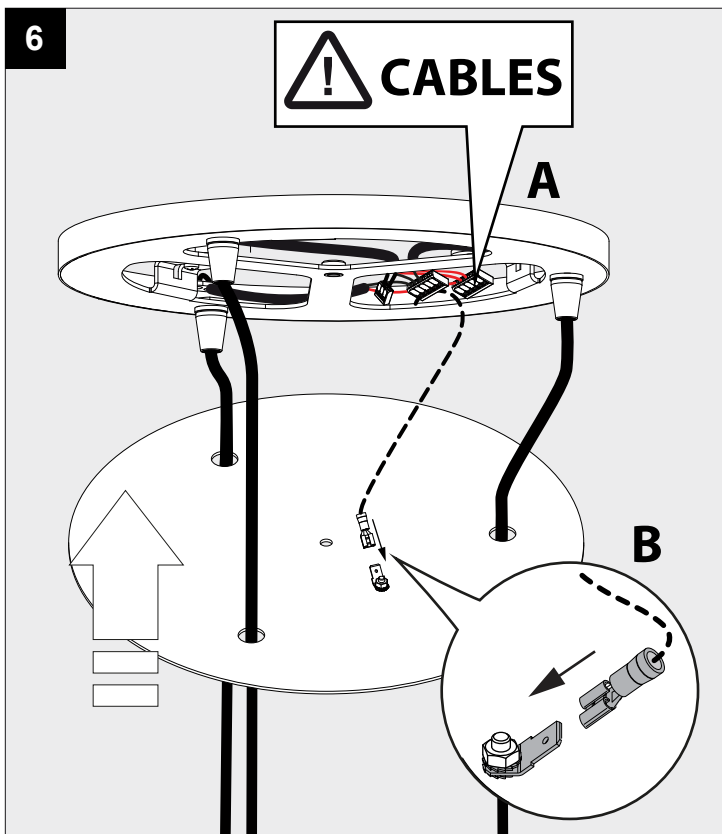

MILES CEILING BASE 3R

DEEL
PARTIE
TEIL
PART
PARTE
PARTE

A

IP20
 Beschermtd tegen vaste voorwerpen die groter zijn dan 12 mm
 Protégé contre les objets solides de plus de 12 mm
 Geschützt gegen Festkörper größer als 12 mm
 Protected against solid objects greater than 12 mm
 Protegido contra objetos sólidos superiores a 12 mm
 Protetto contro oggetti solidi più grandi di 12 mm

I
 Voorzien van aardingsaansluiting
 Avec mise à la terre
 Ausgerüst tet mit Erdungsanschluss
 Provided with grounding
 Con la toma de tierra
 Con presa a terra

De verlichtingsbron van dit verlichtingstoestel zal enkel door de fabrikant of door de fabrikant aangestelde installateur vervangen worden.