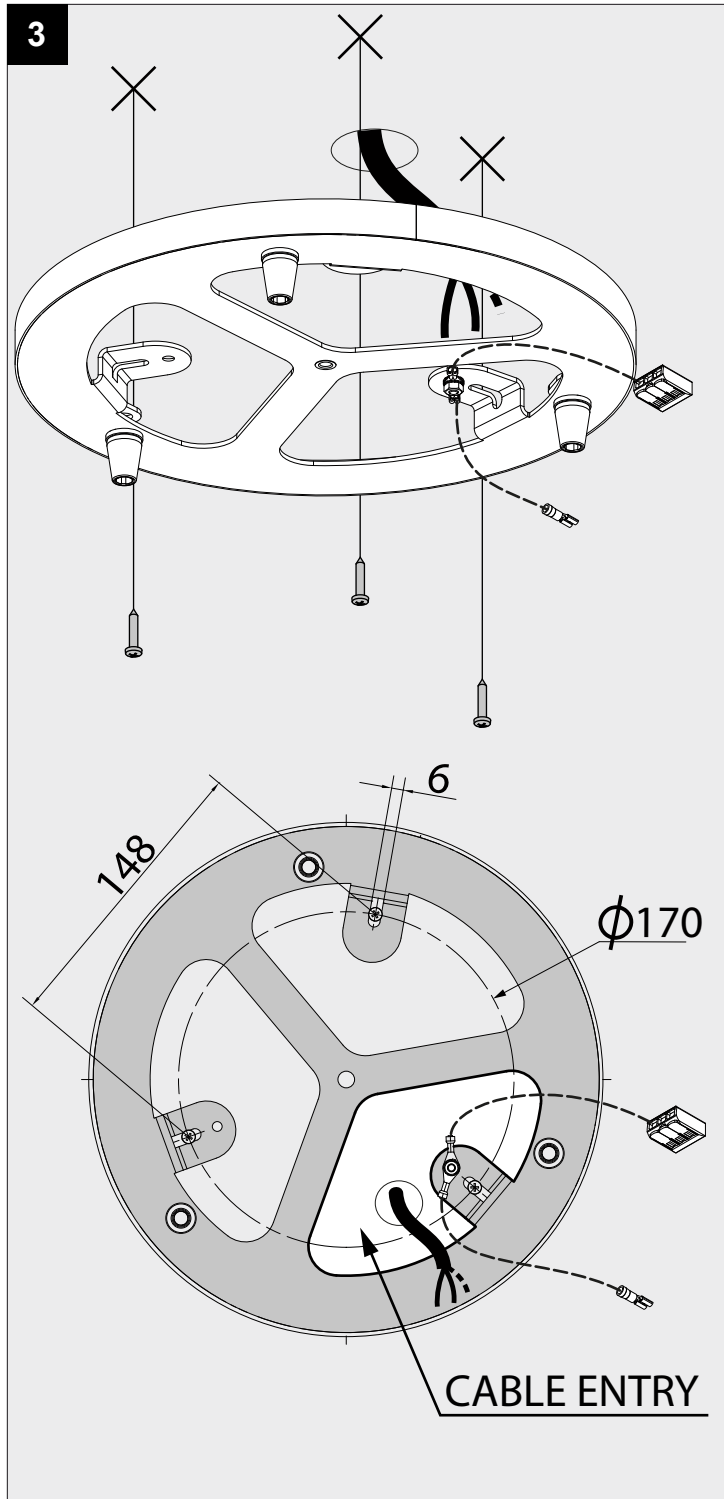

MILES CEILING BASE 3R

DEEL
PARTIE
TEIL
PART
PARTE
PARTE

A

IP20
 Beschermtd tegen vaste voorwerpen die groter zijn dan 12 mm
 Protégé contre les objets solides de plus de 12 mm
 Geschützt gegen Festkörper größer als 12 mm
 Protected against solid objects greater than 12 mm
 Protegido contra objetos sólidos superiores a 12 mm
 Protetto contro oggetti solidi più grandi di 12 mm

I
 Voorzien van aardingsaansluiting
 Avec mise à la terre
 Ausgerüst tet mit Erdungsanschluss
 Provided with grounding
 Con la toma de tierra
 Con presa a terra

De verlichtingsbron van dit verlichtingstoestel zal enkel door de fabrikant of door de fabrikant aangestelde installateur vervangen worden.