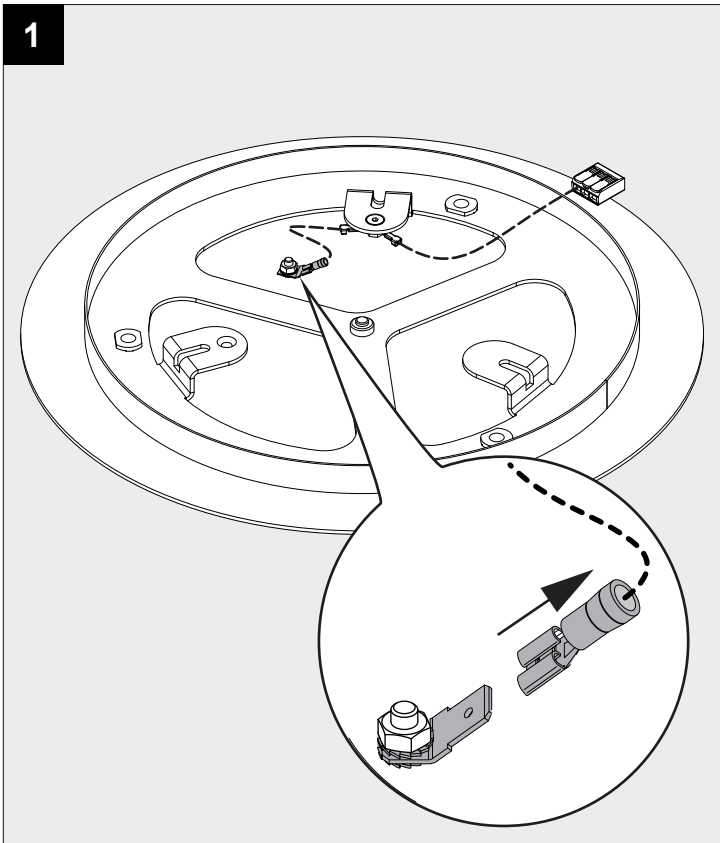

MILES CEILING BASE 3R

DEEL
PARTIE
TEIL
PART
PARTE
PARTE

A

IP20
 Beschermtd tegen vaste voorwerpen die groter zijn dan 12 mm
 Protégé contre les objets solides de plus de 12 mm
 Geschützt gegen Festkörper größer als 12 mm
 Protected against solid objects greater than 12 mm
 Protegido contra objetos sólidos superiores a 12 mm
 Protetto contro oggetti solidi più grandi di 12 mm

I
 Voorzien van aardingsaansluiting
 Avec mise à la terre
 Ausgerüst tet mit Erdungsanschluss
 Provided with grounding
 Con la toma de tierra
 Con presa a terra

De verlichtingsbron van dit verlichtingstoestel zal enkel door de fabrikant of door de fabrikant aangestelde installateur vervangen worden.