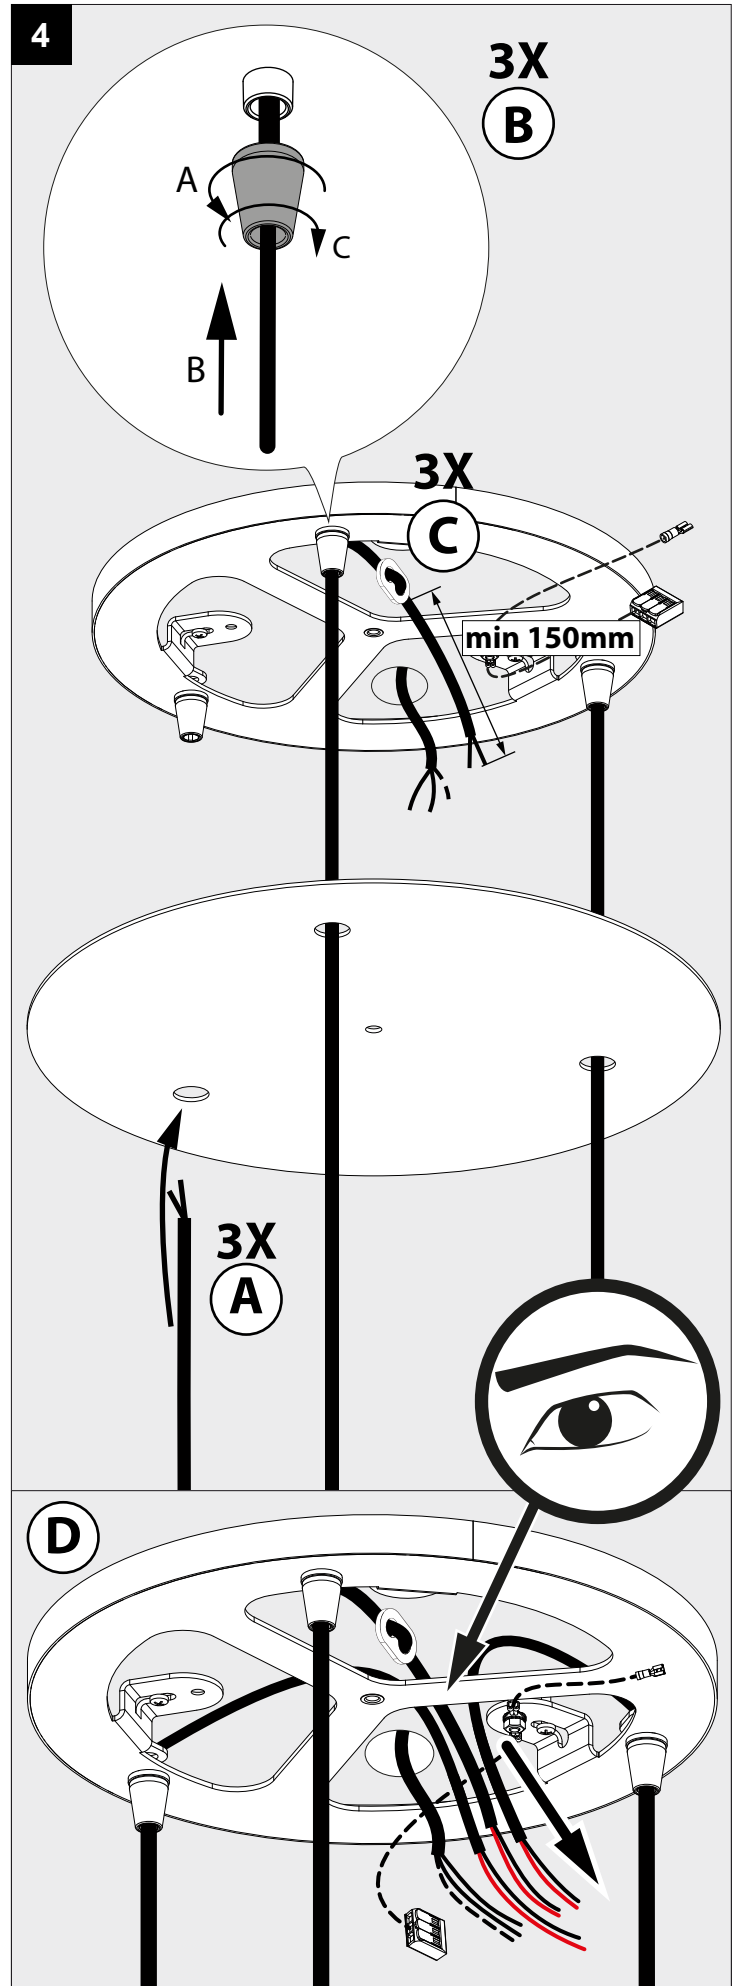

MILES CEILING BASE 3R

DEEL
PARTIE
TEIL
PART
PARTE
PARTE

A

IP20
 Beschermtd tegen vaste voorwerpen die groter zijn dan 12 mm
 Protégé contre les objets solides de plus de 12 mm
 Geschützt gegen Festkörper größer als 12 mm
 Protected against solid objects greater than 12 mm
 Protegido contra objetos sólidos superiores a 12 mm
 Protetto contro oggetti solidi più grandi di 12 mm

I
 Voorzien van aardingsaansluiting
 Avec mise à la terre
 Ausgerüst tet mit Erdungsanschluss
 Provided with grounding
 Con la toma de tierra
 Con presa a terra

De verlichtingsbron van dit verlichtingstoestel zal enkel door de fabrikant of door de fabrikant aangestelde installateur vervangen worden.