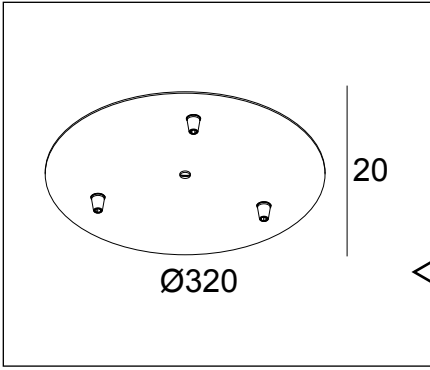

MILES CEILING BASE 3R

DEEL
PARTIE
TEIL
PART
PARTE
PARTE

A

IP20
 Beschermtd tegen vaste voorwerpen die groter zijn dan 12 mm
 Protégé contre les objets solides de plus de 12 mm
 Geschützt gegen Festkörper größer als 12 mm
 Protected against solid objects greater than 12 mm
 Protegido contra objetos sólidos superiores a 12 mm
 Protetto contro oggetti solidi più grandi di 12 mm