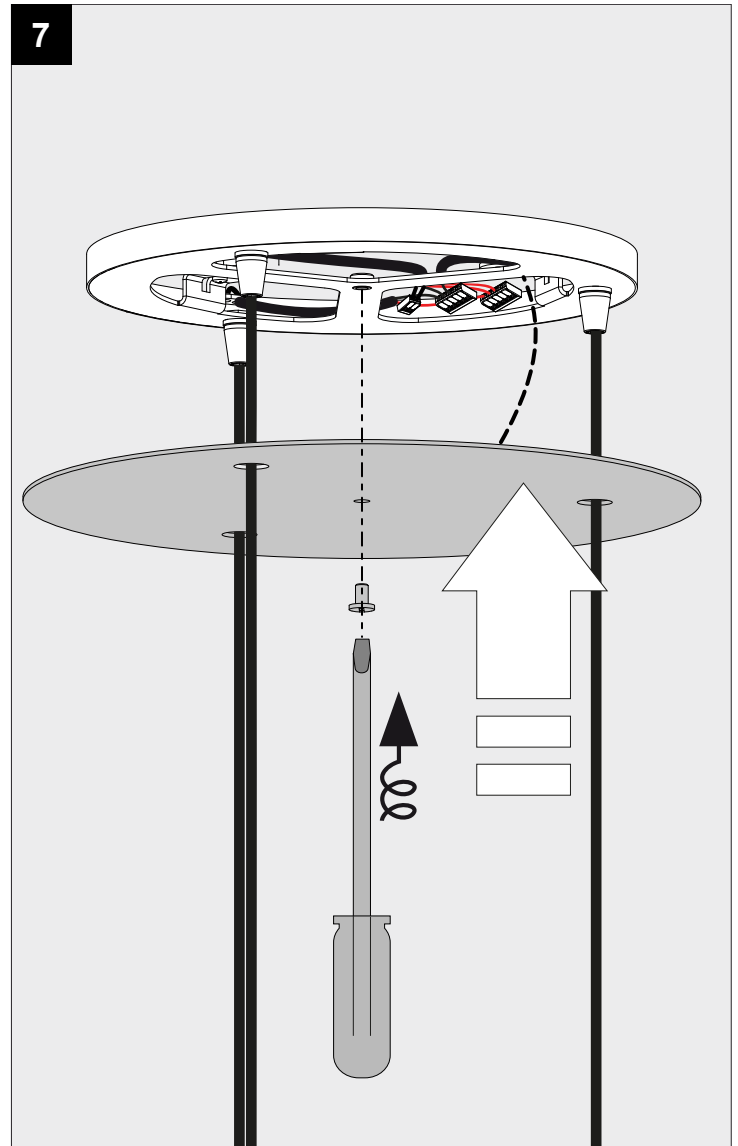

MILES CEILING BASE 3R

DEEL
PARTIE
TEIL
PART
PARTE
PARTE

A

IP20
 Beschermtd tegen vaste voorwerpen die groter zijn dan 12 mm
 Protégé contre les objets solides de plus de 12 mm
 Geschützt gegen Festkörper größer als 12 mm
 Protected against solid objects greater than 12 mm
 Protegido contra objetos sólidos superiores a 12 mm
 Protetto contro oggetti solidi più grandi di 12 mm

I
 Voorzien van aardingsaansluiting
 Avec mise à la terre
 Ausgerüst tet mit Erdungsanschluss
 Provided with grounding
 Con la toma de tierra
 Con presa a terra

De verlichtingsbron van dit verlichtingstoestel zal enkel door de fabrikant of door de fabrikant aangestelde installateur vervangen worden.