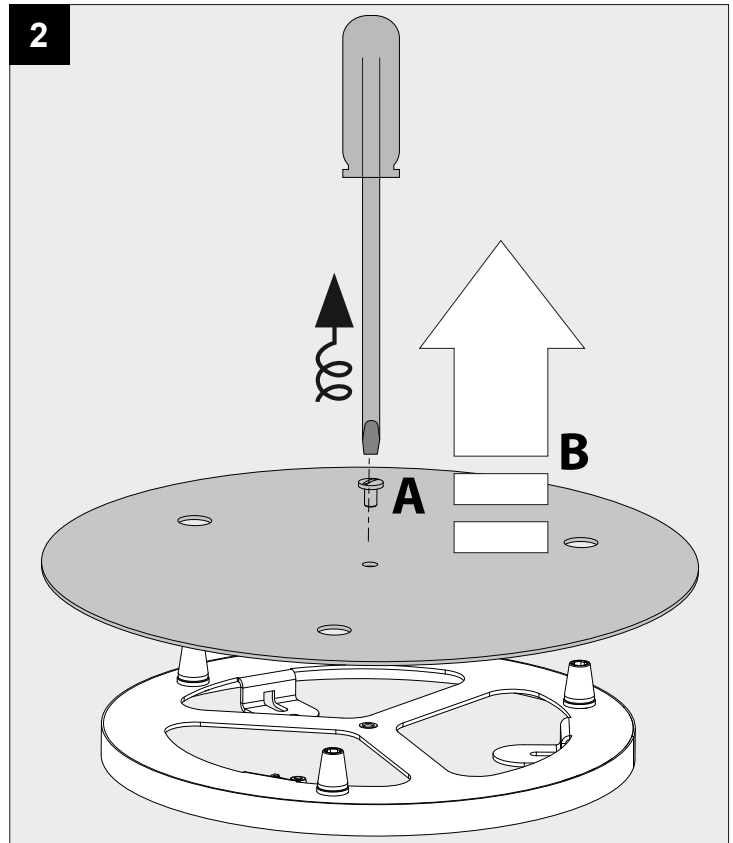

MILES CEILING BASE 3R

DEEL
PARTIE
TEIL
PART
PARTE
PARTE

A

IP20
 Beschermtd tegen vaste voorwerpen die groter zijn dan 12 mm
 Protégé contre les objets solides de plus de 12 mm
 Geschützt gegen Festkörper größer als 12 mm
 Protected against solid objects greater than 12 mm
 Protegido contra objetos sólidos superiores a 12 mm
 Protetto contro oggetti solidi più grandi di 12 mm

I
 Voorzien van aardingsaansluiting
 Avec mise à la terre
 Ausgerüst tet mit Erdungsanschluss
 Provided with grounding
 Con la toma de tierra
 Con presa a terra

De verlichtingsbron van dit verlichtingstoestel zal enkel door de fabrikant of door de fabrikant aangestelde installateur vervangen worden.