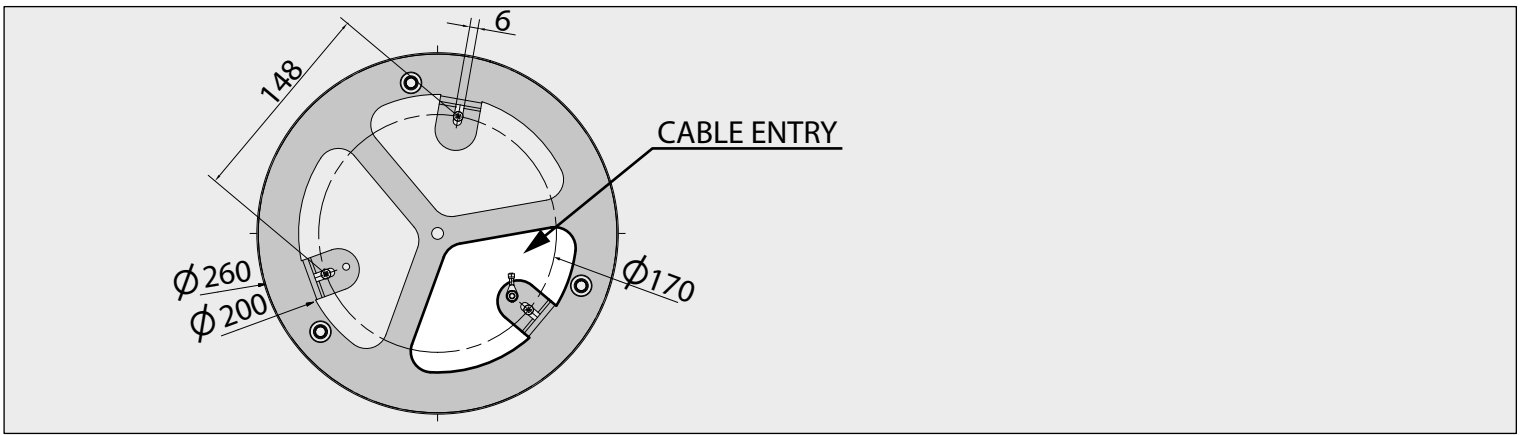

MILES CEILING BASE 3R

DEEL
PARTIE
TEIL
PART
PARTE
PARTE

A

IP20
 Beschermtd tegen vaste voorwerpen die groter zijn dan 12 mm
 Protégé contre les objets solides de plus de 12 mm
 Geschützt gegen Festkörper größer als 12 mm
 Protected against solid objects greater than 12 mm
 Protegido contra objetos sólidos superiores a 12 mm
 Protetto contro oggetti solidi più grandi di 12 mm