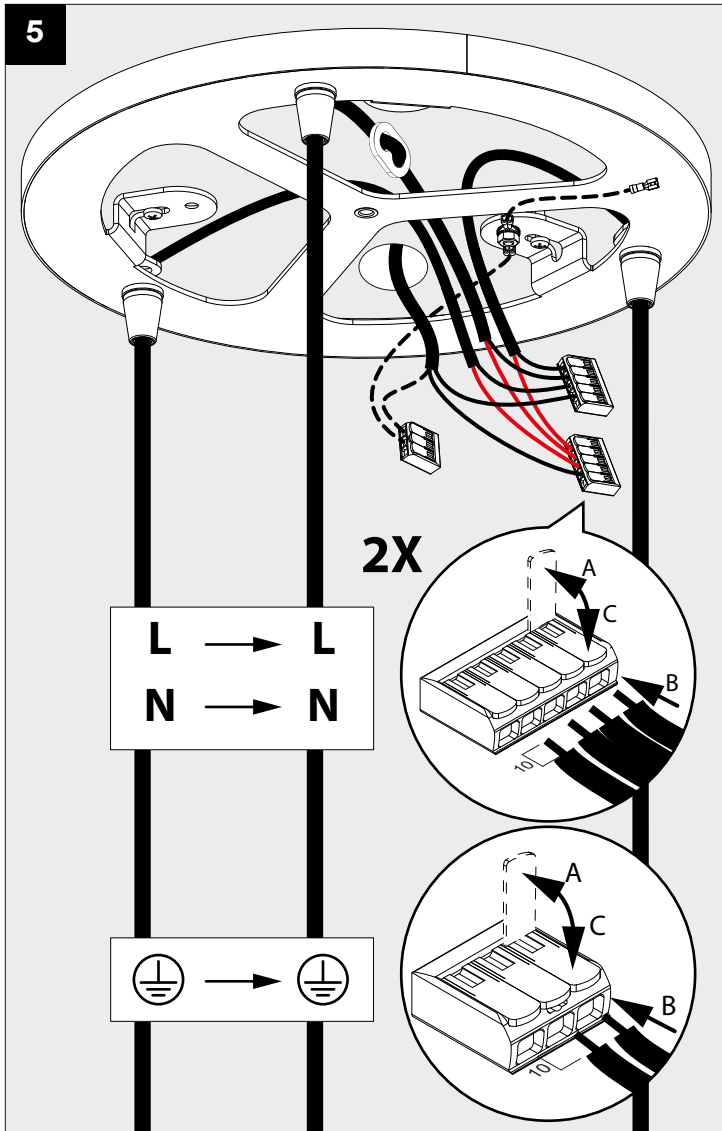

MILES CEILING BASE 3R

DEEL
PARTIE
TEIL
PART
PARTE
PARTE

A

IP20
 Beschermtd tegen vaste voorwerpen die groter zijn dan 12 mm
 Protégé contre les objets solides de plus de 12 mm
 Geschützt gegen Festkörper größer als 12 mm
 Protected against solid objects greater than 12 mm
 Protegido contra objetos sólidos superiores a 12 mm
 Protetto contro oggetti solidi più grandi di 12 mm

I
 Voorzien van aardingsaansluiting
 Avec mise à la terre
 Ausgerüst tet mit Erdungsanschluss
 Provided with grounding
 Con la toma de tierra
 Con presa a terra

De verlichtingsbron van dit verlichtingstoestel zal enkel door de fabrikant of door de fabrikant aangestelde installateur vervangen worden.