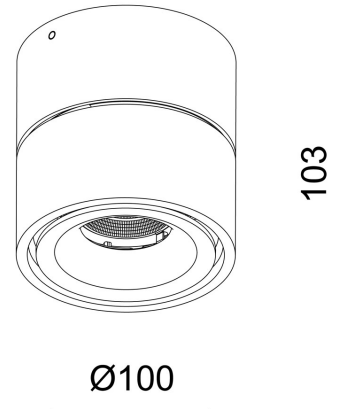

Absinthe Nimis LED

Algemene Informatie

Ref: 30006-01-HW

Nimis wit 13,8W 50° 2700K 230V ø100x103mm - incl. 500mA dimbare voeding - IP20 Bridgelux V10 CRI80

Kleur	White
Dimbaar	ja
Inclusief Lampen	ja
Richtbaar	ja
Binnengebruik	ja
Buitengebruik	nee
Inbouw	nee

Technische Gegevens

Aantal Lampen	1
Lampsocket	LED
Voltage/Stroom	230V
Openingshoek	50°
Lichtkleur	extra warm white
Kelvin	2700K
Kelvin Lijst	2700K
Lumen	900lm
CRI	80
IP Waarde	IP 20
Toebehoren	inclusief voeding
Breedte	100mm
Hoogte	103mm