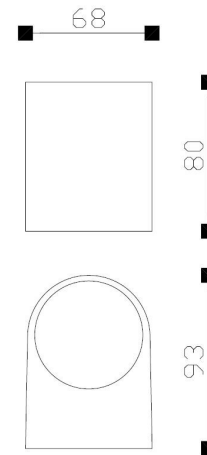

Absinthe Cube R down

Algemene Informatie

Ref: 33004-02

Cube R down 1x GU10 max. 11 watt zwart 230V - 93x68x80mm

Kleur Black

Dimbaar ja

Inclusief Lampen nee

Richtbaar nee

Binnengebruik nee

Buitengebruik ja

Lichtrichting onder

Inbouw nee

Technische Gegevens

Aantal Lampen 1

Vermogen 11W

Lampsocket GU10 (LED)

Voltage/Stroom 230V

IP Waarde IP 44

Lengte 93mm

Breedte 68mm

Hoogte 80mm