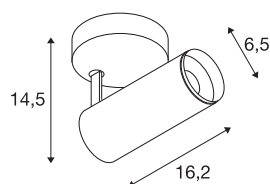

NUMINOS® SPOT PHASE S

indoor led plafondopbouwarmatuur zwart/zwart 2700K 36°

Design, technologie en functie in perfectie: NUMINOS is het armatuursysteem van SLV dat alles combineert. Met een verscheidenheid aan downlights en spots, kunt u duizend verlichtingsontwerpmogelijkheden ervaren. Ook met de NUMINOS® SPOT PHASE S indoor plafondopbouwarmatuur, die overtuigt door de beste afwerking en lichtkwaliteit. De spot is perfect voor gerichte accentverlichting of zelfs verlichting van grotere gebieden. De plafondinbouwarmatuur overtuigt met een opgenomen vermogen van 10,42 Watt, een lichtsterkte van 985 Lumen, een kleurtemperatuur van 2700 Kelvin en een kleurweergave-index van 90. De installatie is dan ook nog een fluitje van een cent. Wanneer kiest u voor NUMINOS ® van SLV?

TECHNISCHE GEGEVENS

Art.nr.:	1004099
Primaire nominale spanning	220-240V ~50/60Hz mA/V
Secundaire stroom/spanning	250mA
Lengte	16.2 cm
Hoogte	14.5 cm
Diameter	6.5 cm
Nettogewicht	0.58 kg
Brutogewicht	0.87 kg
Beschermingsklasse	I
Montage	opbouw
Montagebeschrijving	plafond,wand
dimbaar	Ja
Dimtechnologie	faseaansnijding
Wattage	10.42 W
Lumen	985 lm
Lichtkleurtemperatuur	2700 Kelvin
Stralingshoek	36 °
Kleur	zwart
CRI	90
UGR ≤	16
LXXBXX-gegevens	L80B50
Levensduur	50000 h