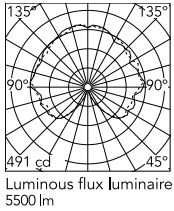

### Physical

Colour	Chrome
Length (mm)	880
Cord length (mm)	2800
Canopy dimension (mm)	36
Canopy width (mm)	146
Net weight (kg)	5.6
Package height (mm)	0
Package width (mm)	0
Package length (mm)	0
Package volume (m3)	0.02
IP internal	20

### Photometric Files

[LDT / IES](#) LDT

### Technical Drawings

[2D](#) ZIP

[3D](#) ZIP

## Schematic light drawing