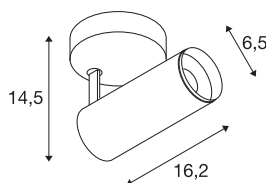

NUMINOS® SPOT DALI S

indoor led plafondopbouwarmatuur zwart/zwart 2700K 24°

Design, technologie en functie in perfectie: NUMINOS is het armatuursysteem van SLV dat alles combineert. Met verschillende downlights en spots zorgt u voor duizend mogelijkheden voor lichtontwerp. Ook met de NUMINOS® SPOT DALI S indoor plafondopbouwarmatuur, die overtuigt door de beste afwerking en lichtkwaliteit. De spot is perfect voor gerichte accentverlichting of zelfs verlichting van grotere gebieden. De plafondinbouwarmatuur overtuigt met een opgenomen vermogen van 10,42 Watt, een lichtsterkte van 985 Lumen, een kleurtemperatuur van 2700 Kelvin en een kleurweergave-index van 90. De eenvoudige installatie is nog slechts een formaliteit. Wanneer kiest u voor de modulaire variant van SLV?

TECHNISCHE GEGEVENS

Art.nr.:	1004386
Primaire nominale spanning	220-240V ~50/60Hz mA/V
Secundaire stroom/spanning	250mA
Lengte	16.2 cm
Hoogte	14.5 cm
Diameter	6.5 cm
Nettogewicht	0.66 kg
Brutogewicht	0.95 kg
Beschermingsklasse	I
Montage	opbouw
Montagebeschrijving	plafond,wand
dimbaar	Ja
Dimtechnologie	DALI
Wattage	10.42 W
Lumen	985 lm
Lichtkleurtemperatuur	2700 Kelvin
Stralingshoek	24 °
Kleur	zwart
CRI	90
UGR ≤	16
LXXBXX-gegevens	L80B50
Levensduur	50000 h