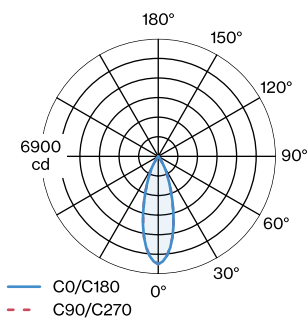

LICHTVERDELING