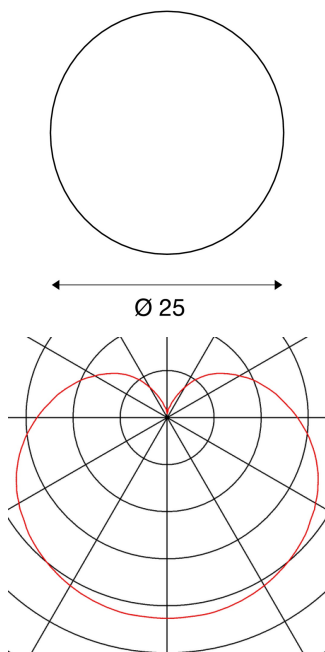

ROTOBALL FLOOR 25

outdoor staanlamp, TC-(D,H,T,Q)SE, IP44, bol, wit, Ø 25 cm, max. 24W

De ROTOBALL FLOOR 25 is de ideale oplossing om uw buitenruimte discreet te verlichten. Zowel in uw voortuin als op uw terras of in uw tuin zorgt de ronde lamp voor een gezellige sfeer bij schemering of 's avonds. Als u meerdere ROTOBALL armaturen verspreid in uw buitenruimte plaatst, tovert u uw tuin om tot een echt lichtparadijs. Deze buitenarmatuur is een verplaatsbaar, mobiel lichtobject met een gesloten lampenkamp van opalen kunststof. Het armatuur is zo goed als overal inzetbaar dankzij de beschermklasse IP44 en de aansluitkabel met netstekker en is een blikvanger in elke tuin.

TECHNISCHE GEGEVENS

Art.nr.:	227219
Fitting	E27
Aantal fittingen	1
Inclusief lampen	0
Primaire nominale spanning	230V ~50Hz mA/V
Diameter	25.0 cm
Nettogewicht	1.069 kg
Brutogewicht	1.647 kg
IP-code	IP 44
Beschermingsklasse	I
Schokbestendigheidsklasse	IK04
Schokbestendigheid	0,5 Joule
Montage	mobiel
Wattage	24.0 W
Kleur	wit
BIG WHITE pagina	538