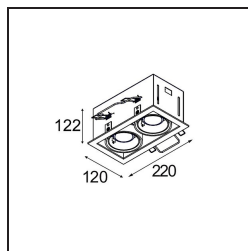

Mini-Multiple Recessed Adjustable GU10 2x Aluminium Matt - Black Matt

Specificaties

Materiaal	10351305
Type Lichtbron	GU10
Lamp inbegrepen	Neen
Aantal Lichtbronnen	2
Lichtrichting	Omlaag
Ingangsspanning	230 V
Elektriciteitsklasse	II
IP-klasse	20
Gloeidraadtest (°C)	960
Binnen/Buiten	Binnen
Toepassing	Plafond, Wand
Montage	Inbouw
Inbouwopening (mm)	L 210 W 110
Montagediepte (mm)	130,0
Verstelbaarheid	V -35°/+35°
Afstand tot Verlicht Voorwerp (m)	0,7
Primaire Kleur & Primaire Afwerking	Aluminium, Mat
Secundaire Kleur & Secundaire Afwerking	Zwart, Mat
Brutogewicht (g)	1580,0
Opmerking	<ul style="list-style-type: none"> • GU10 lamp niet inbegrepen • Dit is geen compleet product. GU10 lamp vereist.