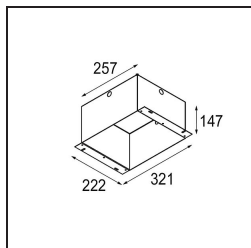

Installatie Accessoires

10400230 Conbox 257x222x147