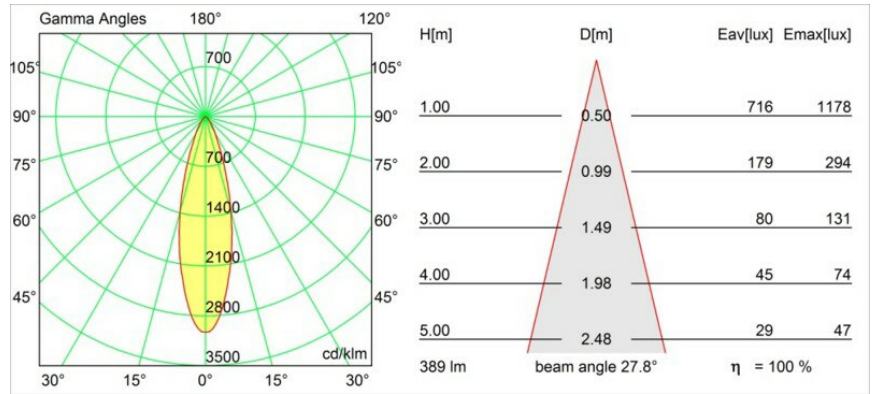

Lichtspreading & Stralingsdiagram