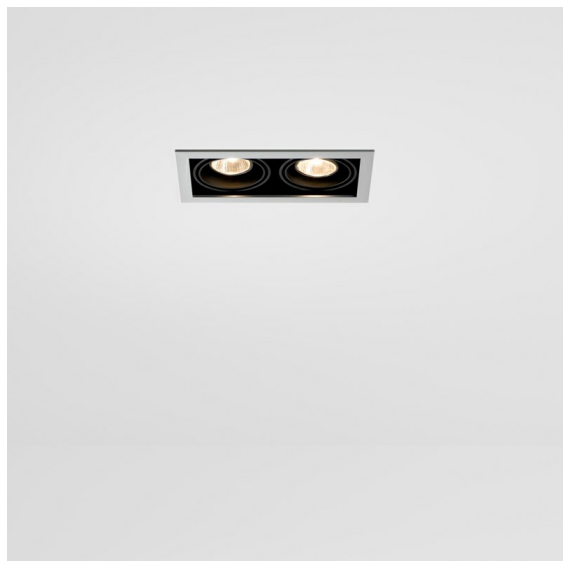

Mini-Multiple Recessed Adjustable GU10 2x Aluminium Matt - Black Matt

Specificaties

Materiaal	10351305
Type Lichtbron	GU10
Lamp inbegrepen	Neen
Aantal Lichtbronnen	2
Lichtrichting	Omlaag
Ingangsspanning	230 V
Elektriciteitsklasse	II
IP-klasse	20
Gloeidraadtest (°C)	960
Binnen/Buiten	Binnen
Toepassing	Plafond, Wand
Montage	Inbouw
Inbouwopening (mm)	L 210 W 110
Montagediepte (mm)	130,0
Verstelbaarheid	V -35°/+35°
Afstand tot Verlicht Voorwerp (m)	0,7
Primaire Kleur & Primaire Afwerking	Aluminium, Mat
Secundaire Kleur & Secundaire Afwerking	Zwart, Mat
Brutogewicht (g)	1580,0
Opmerking	<ul style="list-style-type: none"> • GU10 lamp niet inbegrepen • Dit is geen compleet product. GU10 lamp vereist.

Twintig jaar na de lancering is Mini-Multiple nog steeds een veelgevraagde reeks spots en één van onze paradepaardjes in onze portfolio met architecturale verlichting. De stijlvolle technologie komt mooi tot zijn recht en maakt van Mini-Multiple jouw bondgenoot in zowel minimalistische als industrieel-chique opstellingen.