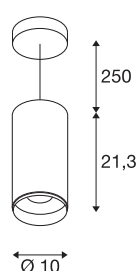

NUMINOS® PD PHASE L

indoor led pendelarmatuur zwart/zwart 2700K 24°

Design, technologie en functie in perfectie: NUMINOS is het armatuursysteem van SLV dat alles combineert. Met verschillende downlights en spots zorgt u voor duizend mogelijkheden voor lichtontwerp. Ook met de NUMINOS® PD PHASE L pendelarmatuur, die overtuigt door de beste afwerking en lichtkwaliteit. De spot is perfect voor gerichte accentverlichting of zelfs verlichting van grotere gebieden. De pendelarmatuur overtuigt met een opgenomen vermogen van 28 watt, een lichtsterkte van 2440 lumen, een kleurtemperatuur van 2700 Kelvin en een goede kleurweergave-index van meer dan 90. U kunt de montage dan in een mum van tijd afronden. Wanneer kiest u voor NUMINOS van SLV? Modulaire diversiteit wacht op u.

TECHNISCHE GEGEVENS

Art.nr.:	1004338
Primaire nominale spanning	220-240V ~50/60Hz mA/V
Secundaire stroom/spanning	700mA
Pendellengte	250 cm
Hoogte	21.3 cm
Diameter	10 cm
Nettogewicht	1.25 kg
Brutogewicht	1.559 kg
Beschermingsklasse	I
Montage	opbouw
Montagebeschrijving	plafond
dimbaar	Ja
Dimtechnologie	faseaansnijding
Wattage	28 W
Lumen	2440 lm
Lichtkleurtemperatuur	2700 Kelvin
Stralingshoek	24 °
Kleur	zwart
CRI	90
UGR ≤	19
LXXBXX-gegevens	L80B50
Levensduur	50000 h