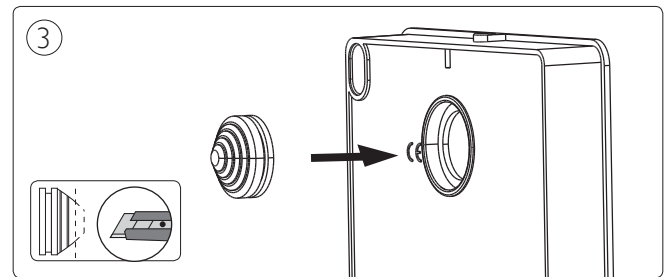

17435/**/P7

17436/**/P7

Gebruiksaanwijzing
Notice d'emploi
Benutzerhandbuch
User manual
Manual de usuario

PHILIPS

www.meethue.com/getstarted

Signify
I.B.R.S. / C.C.R.I. Numéro 10461
5600 VB Eindhoven, the
Netherlands
☎ 00800-74454775