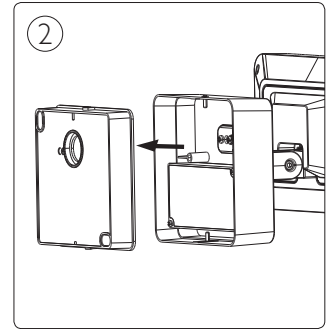

17435/**/P7

17436/**/P7

Gebruiksaanwijzing
Notice d'emploi
Benutzerhandbuch
User manual
Manual de usuario

PHILIPS

www.meethue.com/getstarted

Signify
I.B.R.S. / C.C.R.I. Numéro 10461
5600 VB Eindhoven, the
Netherlands
☎ 00800-74454775