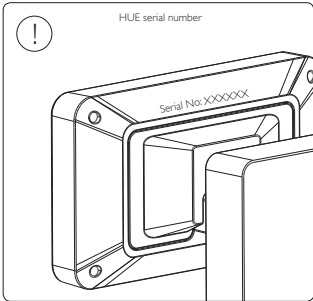

17435/**/P7

17436/**/P7

Gebruiksaanwijzing
Notice d'emploi
Benutzerhandbuch
User manual
Manual de usuario

PHILIPS

www.meethue.com/getstarted

Signify
I.B.R.S. / C.C.R.I. Numéro 10461
5600 VB Eindhoven, the
Netherlands
☎ 00800-74454775