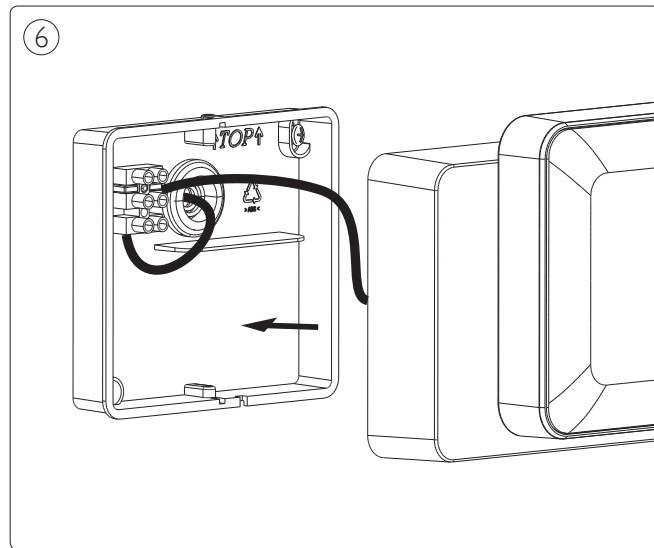

17435/**/P7

17436/**/P7

Gebruiksaanwijzing
Notice d'emploi
Benutzerhandbuch
User manual
Manual de usuario

PHILIPS

www.meethue.com/getstarted

Signify
I.B.R.S. / C.C.R.I. Numéro 10461
5600 VB Eindhoven, the
Netherlands
☎ 00800-74454775