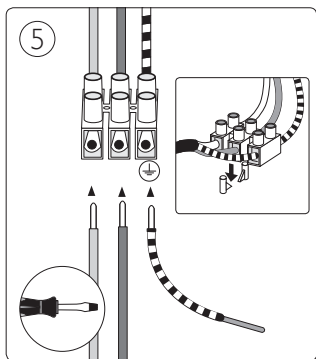

17435/**/P7

17436/**/P7

Gebruiksaanwijzing
Notice d'emploi
Benutzerhandbuch
User manual
Manual de usuario

PHILIPS

www.meethue.com/getstarted

Signify
I.B.R.S. / C.C.R.I. Numéro 10461
5600 VB Eindhoven, the
Netherlands
☎ 00800-74454775