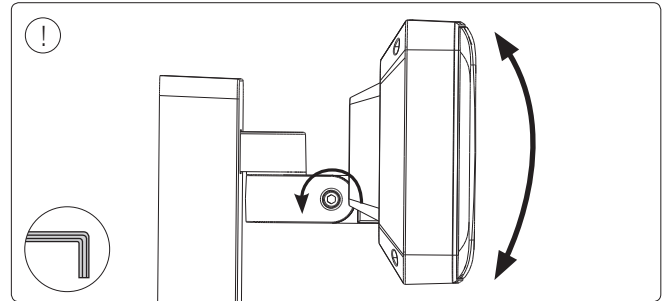

17435/**/P7

17436/**/P7

Gebruiksaanwijzing
Notice d'emploi
Benutzerhandbuch
User manual
Manual de usuario

PHILIPS

www.meethue.com/getstarted

Signify
I.B.R.S. / C.C.R.I. Numéro 10461
5600 VB Eindhoven, the
Netherlands
☎ 00800-74454775