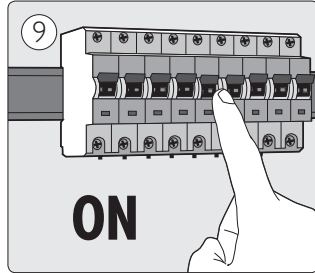

17435/**/P7

17436/**/P7

Gebruiksaanwijzing
Notice d'emploi
Benutzerhandbuch
User manual
Manual de usuario

PHILIPS

www.meethue.com/getstarted

Signify
I.B.R.S. / C.C.R.I. Numéro 10461
5600 VB Eindhoven, the
Netherlands
☎ 00800-74454775