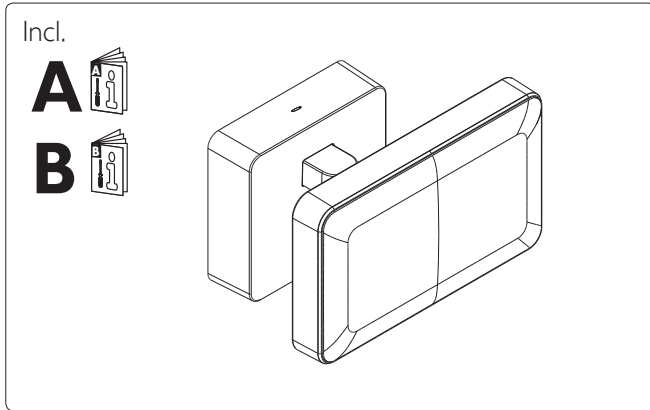

17435/**/P7

17436/**/P7

Gebruiksaanwijzing
Notice d'emploi
Benutzerhandbuch
User manual
Manual de usuario

PHILIPS

www.meethue.com/getstarted

Signify
I.B.R.S. / C.C.R.I. Numéro 10461
5600 VB Eindhoven, the
Netherlands
☎ 00800-74454775