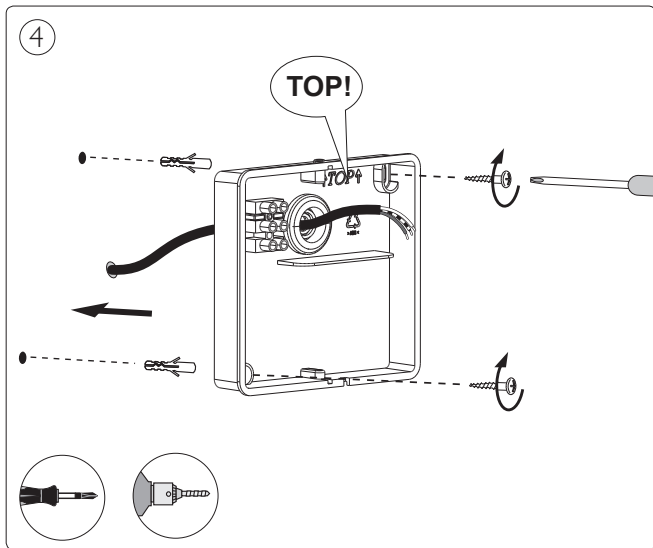

17435/**/P7

17436/**/P7

Gebruiksaanwijzing
Notice d'emploi
Benutzerhandbuch
User manual
Manual de usuario

PHILIPS

www.meethue.com/getstarted

Signify
I.B.R.S. / C.C.R.I. Numéro 10461
5600 VB Eindhoven, the
Netherlands
☎ 00800-74454775