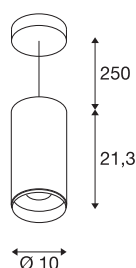

NUMINOS® PD PHASE L

indoor led pendelarmatuur wit/zwart 2700K 36°

Het NUMINOS armatuursysteem van SLV combineert technologie, design en functionaliteit als geen ander. Zo kunt u duizend mogelijkheden voor lichtontwerp ervaren met een verscheidenheid aan downlights en spots. Ook met de NUMINOS® PD PHASE L pendelarmatuur, die overtuigt door de beste afwerking en lichtkwaliteit. De spot is perfect voor gerichte accentverlichting of zelfs verlichting van grotere gebieden. De pendelarmatuur overtuigt met een opgenomen vermogen van 28 watt, een lichtsterkte van 2400 lumen, een kleurtemperatuur van 2700 Kelvin en een goede kleurweergave-index van meer dan 90. U kunt de montage dan in een mum van tijd afronden. Wanneer kiest u voor NUMINOS ® van SLV?

TECHNISCHE GEGEVENS

Art.nr.:	1004343
Primaire nominale spanning	220-240V ~50/60Hz mA/V
Secundaire stroom/spanning	700mA
Pendellengte	250 cm
Hoogte	21.3 cm
Diameter	10 cm
Nettogewicht	1.2 kg
Brutogewicht	1.284 kg
Beschermingsklasse	I
Montage	opbouw
Montagebeschrijving	plafond,plafond met toebehoren
dimbaar	Ja
Dimtechnologie	faseaansnijding
Wattage	28 W
Lumen	2400 lm
Lichtkleurtemperatuur	2700 Kelvin
Stralingshoek	36 °
Kleur	wit
CRI	90
UGR ≤	19
LXXBXX-gegevens	L80B50
Levensduur	50000 h