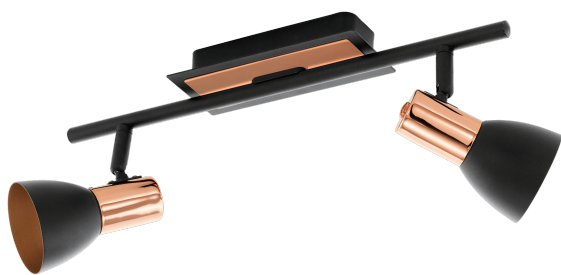

94585 BARNHAM

Algemene informatie

Materiaalnummer	94585
Type	spot
Productsegment	woonkamerarmatuur
Thema	overige / niet toewijsbaar
Energie-efficiëntieklasse	F

Afmetingen

Artikelbreedte (in mm/in)	70
Artikellengte (in mm/in)	395
Nettogewicht (kg)	0,78

Materiaal & Kleur

Materiaal van de behuizing	staal
Kleur van de behuizing	zwart, koper

Functionality

Type schakelaar	zonder schakelaar
Batterij	Nee

Technische informatie

Veiligheidsklasse	IP20
Veiligheidsklasse	1
Netspanning	220-240V,50/60Hz
Voedingsspanning	220-240V,50/60Hz
max. wattage (1)	2X3W

Lichtbron 1

Type fitting (1)	GU10
Type lichtbron (1)	GU10-LED
Lichtbron	inclusief
Energie-efficiëntieklasse	F
Info changeability□light source/driver	LED exchangeable by customers, no driver included

GU10 2X3W 2X x 250lm