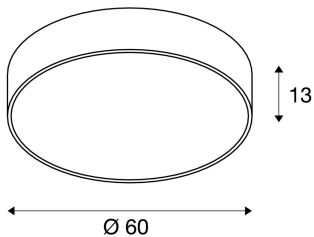

MEDO 60

plafondarmatuur, LED, 3000K, rond, zwart, Ø 60 cm, omvormbaar tot pendelarmatuur, 40 W

De hoogwaardige MEDO CL overtuigt door een duidelijke vormgeving en een elegante combinatie van de gebruikte materialen aluminium en kunststof. Dankzij de geïntegreerde Premium LED zorgt de lamp voor een heldere, homogene verlichting. Met de ophangset kan het plafondarmatuur worden omgebouwd tot een hanglamp, ook ideaal voor ruimtes met hoge plafonds. De reeds geïnstalleerde LED-driver maakt de directe aansluiting op 120 - 240V netspanning mogelijk.

TECHNISCHE GEGEVENS

Art.nr.:	135120
Inclusief lampen	0
Primaire nominale spanning	100-240V ~50/60Hz mA/V
Secundaire stroom/spanning	1000 mA/V
Hoogte	13.0 cm
Diameter	60.0 cm
Nettogewicht	5.713 kg
Brutogewicht	7.756 kg
Beschermingsklasse	I
Montage	opbouw
Montagebeschrijving	plafond
dimbaar	Ja
Dimtechnologie	1-10V
Wattage	40.0 W
Lumen	3500 lm
Lichtkleurtemperatuur	3000 Kelvin
Stralingshoek	105 °
CRI	>80
UGR ?	22
Binning	6
Levensduur	20000 h
BIG WHITE pagina	92