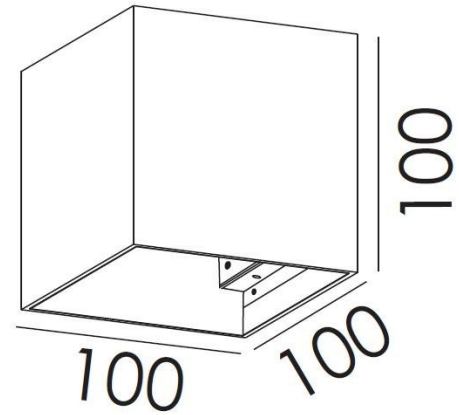

Absinthe Bloc 2

Algemene Informatie

Ref: 11109-01

Bloc 2 wit g9 42W 230V 100x100x100mm

Kleur	White
Dimbaar	ja
Inclusief Lampen	nee
Richtbaar	nee
Binnengebruik	ja
Buitengebruik	nee
Lichtrichting	boven & onder
Inbouw	nee

Technische Gegevens

Aantal Lampen	1
Vermogen	20W
Lampsocket	G9
Voltage/Stroom	230V
IP Waarde	IP 20
Lengte	100mm
Breedte	100mm
Hoogte	100mm