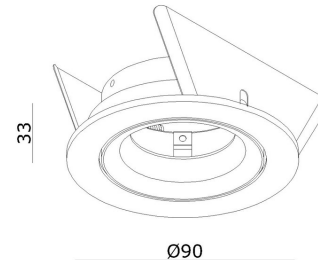

### Algemene Informatie

**Ref: 12075-02**

ClickFit Solo Smooth richtb zwart voor ø50mm lamp incl. GU10 fitting max 35W - IP20 - inb gat ø80mm RAL 9005

Kleur	Black
Dimbaar	ja
Inclusief Lampen	nee
Richtbaar	ja
Binnengebruik	ja
Buitengebruik	nee
Lichtrichting	onder
Montage	bladveren
Inbouw	ja

### Technische Gegevens

Aantal Lampen	1
Vermogen	35W
Lampsocket	GU10 (ø50)
Voltage/Stroom	230V
IP Waarde	IP 20
Inbouw Diameter	80mm
Inbouw Hoogte	100mm
Breedte	90mm
Hoogte	33mm