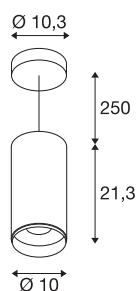

NUMINOS® PD DALI L

indoor led pendelarmatuur wit/zwart 2700K 36°

Design, technologie en functie in perfectie: NUMINOS is het armatuursysteem van SLV dat alles combineert. Zo kunt u met verschillende downlights en spots duizend mogelijkheden voor lichtontwerp ervaren. Zoals bij de NUMINOS® PD DALI L pendelarmatuur, die indruk maakt door zijn hoogwaardige afwerking en licht. Met de spotlight kunt u kiezen voor gerichte verlichting of hoogwaardige verlichting van grotere gebieden. De plafondinbouwarmatuur overtuigt met een opgenomen vermogen van 28 Watt, een lichtsterkte van 2400 Lumen, een kleurtemperatuur van 2700 Kelvin en een kleurweergave-index van 90. De installatie is dan ook nog een fluitje van een cent. Wanneer kiest u voor NUMINOS® van SLV?

TECHNISCHE GEGEVENS

Art.nr.	1004631
Montage	opbouw
Montagebeschrijving	plafond,plafond met toebehoren
dimbaar	Ja
Dimtechnologie	DALI
Primaire nominale spanning	220-240V ~50/60Hz
Secundaire stroom/spanning	700 mA
Beschermingsklasse	I
Wattage	28 W
minimale omgevingstemperatuur	-20 °C
maximale omgevingstemperatuur	30 °C
Aantal armaturen bij LS B16A	35
Aantal armaturen bij LS C16A	60
Niveau van inschakelstroom	30 A
Duur van inschakelstroom	2 µs
Lumen	2400 lm
Lichtkleurtemperatuur	2700 Kelvin
Stralingshoek	36 °
Kleur	wit
CRI	90
UGR ≤	19
LXXBXX-gegevens	L80B50

Lichtbron

791800	
--------	---

Toebehoren

1006169	NUMINOS® L , Frontring wit
---------	----------------------------

Levensduur	50000 h
Lichtsterkteverdeling	rotatiesymmetrisch
Lichtuitlaat	direct
Risk Group	1
Hoogte	21.3 cm
Diameter	10 cm
Pendellengte	250 cm
Nettogewicht	1.55 kg
Brutogewicht	1.7 kg
BIG WHITE pagina	109