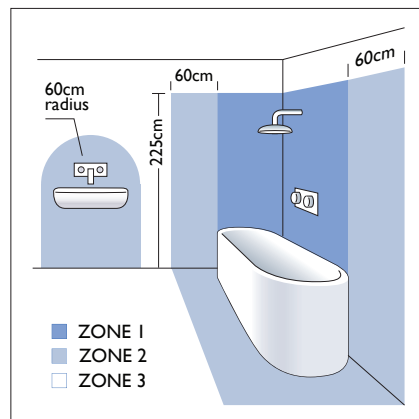

1 x 60w E27		excl.

Zone	3