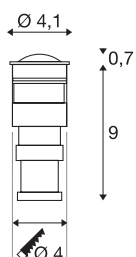

## POWER TRAIL-LITE 42

outdoor grondinbouwspot, LED, 3000K, IP67, rond, roestvrij staal 316

De POWER TRAIL-LITE 42 vloer- en wandinbouwarmatuur, uitgerust met een krachtige PowerLED, kan dankzij de beschermingsklasse IP67 ook buiten worden gebruikt. Andere lichtkleuren en ronde en vierkante afdekkingen zijn als alternatief verkrijgbaar. Een montagehuls wordt meegeleverd voor een eenvoudige installatie. De elektrische aansluiting wordt gemaakt via de voedingslijn naar een apart verkrijgbare 350mA LED-driver. Deze verlichting bevat ingebouwde ledlampen.

## TECHNISCHE GEGEVENS

Art.nr.	228332
IP-code	IP 67
Schokbestendigheidsklasse	IK 08
Montage	inbouw
Montagebeschrijving	grond,wand
Secundaire stroom/spanning	350 mA
Beschermingsklasse	III
Wattage	1 W
minimale omgevingstemperatuur	-20 °C
maximale omgevingstemperatuur	40 °C
Temperatuur bij glas (lichtemissie)	30 °C
Lumen	45 lm
Lichtkleurtemperatuur	3000 Kelvin
Stralingshoek	60 °
Kleur	roestvrij staal
CRI	90
LXXBXX-gegevens	L70B50
Levensduur	30000 h
Lichtsterkteverdeling	rotatiesymmetrisch
Lichtuitlaat	direct
Diepte	6.5 cm
Diameter	4.1 cm

## Toebehoren

464108	LED DRIVER , 3W, 320-mA, incl. trekontlasting
--------	---

Nettogewicht	0.297 kg
Brutogewicht	0.369 kg
Uitsparingsvorm	rond
Inbouwdiepte	9 cm
Inbouwdiameter	4 cm
BIG WHITE pagina	724