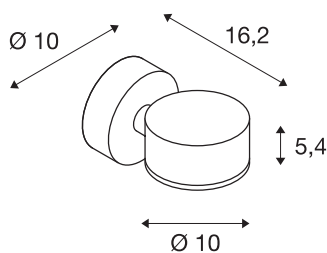

SITRA

outdoor wandarmatuur, eenvlammig, TCR-TSE, IP44, antraciet, max. 9W

Het eenvlammige aluminium wandarmatuur SITRA is uitgerust met een glazen afdekking. Dankzij beschermklasse IP44 is de lamp geschikt voor gebruik buiten. Het armatuur is in twee kleuruitvoeringen beschikbaar en wordt rechtstreeks op 230V netspanning aangesloten. De SITRA reeks bevat verder nog tweevlammige wandarmaturen en is dus universeel inzetbaar.

TECHNISCHE GEGEVENS

Art.nr.:	230355
Fitting	GX53
Lamp	TCR-TSE
Aantal fittingen	1
Inclusief lampen	Geen
Aantal verschillende lichtopeningen	1
Primaire nominale spanning	220-240V ~50/60Hz mA/V
Breedte	10 cm
Hoogte	10 cm
Diepte	16.2 cm
Nettogewicht	0.71 kg
Brutogewicht	0.803 kg
IP-code	IP 44
Beschermingsklasse	I
Montage	opbouw
Montagebeschrijving	wand
Wattage	9 W
Kleur	antraciet
BIG WHITE pagina	661