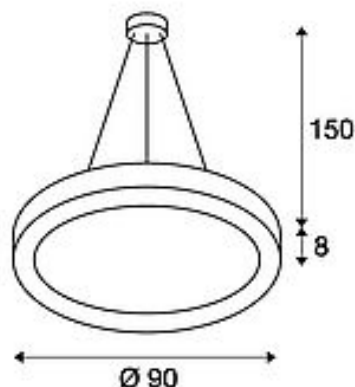

## MEDO RING 90

hanglamp, led, wit, Ø 90 cm, incl. led voeding

Artikelnummer	133851
Productfamilie	MEDO LED
Voedingsmogelijkheid	Nee
Inclusief lichtbron	Nee
Hoogte	8 cm
Diameter	90 cm
Pendellengte	150 cm
Nettogewicht	8.402 kg
Brutogewicht	10.587 kg
Spanning	100-240V ~50/60Hz sec. 1200mA
Beschermingsklasse	I
Stralingshoek	105 Graden
Gemiddelde levensduur	20000 uur
Kleurtemperatuur	3000 kelvin
Kleurweergave-index (CRI)	80
Lichtstroom	4185 lm
Energie-efficiëntieklasse	A++
Montagewijze	Opbouwmontage / Plafond opbouwmontage
Kleur	wit
Form	rond
LVC-type 1	direct
LVC-type 2	rotational symmetric
Materiaal	Aluminium/staal/PMMA