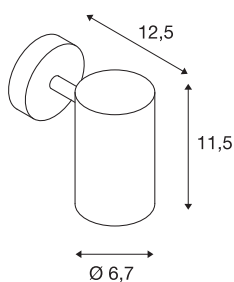

ENOLA_B

wand- en plafondarmatuur, spot, eenvlammig, QPAR-51, zwart, max. 50W

Het wand- en plafondarmatuur ENOLA_B met zijn minimalistische design bestaat uit een constructie van aluminium en staal, waarvan de behuizing naar keuze beschikbaar is in zwart, wit, messing en zilvergrijs. De vrij geplaatste spot is zowel draaibaar als richtbaar. Dankzij de ingebouwde GU10 hoogvolt fittingen is de eenvlammige ENOLA_B klaar voor de rechtstreekse aansluiting op 230V netspanning.

TECHNISCHE GEGEVENS

Art.nr.	152010
Aantal fittingen	1
Zwenkbereik	100 °
Horizontaal draaibereik	350 °
Draai- of zwenkbaar	Draai- en kantelbaar
IP-code	IP 20
Montage	opbouw
Montagebeschrijving	plafond,wand
Primaire nominale spanning	220-240V ~50/60Hz
Beschermingsklasse	I
Wattage	50 W
Kleur	zwart
Lichtuitlaat	direct
Lengte	13.5 cm
Hoogte	12.5 cm
Diameter	6.7 cm
Nettogewicht	0.41 kg
Brutogewicht	0.52 kg
BIG WHITE pagina	307