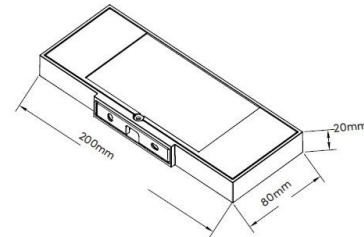

Absinthe Brock Wall LED DIM

Algemene Informatie

Ref: 38006-01-WW

Brock wand wit 20W 1700lm 100° IP20 3000K
230V - dimbaar - 200x80x20mm

Kleur	White
Dimbaar	ja
Inclusief Lampen	ja
Richtbaar	nee
Binnengebruik	ja
Buitengebruik	nee
Lichtrichting	boven
Inbouw	nee

Technische Gegevens

Aantal Lampen	1
Vermogen	20W
Lampsocket	LED
Voltage/Stroom	230V
Openingshoek	100°
Lichtkleur	warm white
Kelvin	3000K
Lumen	1700lm
IP Waarde	IP 20
Toebehoren	inclusief voeding
Lengte	80mm
Breedte	200mm
Hoogte	20mm