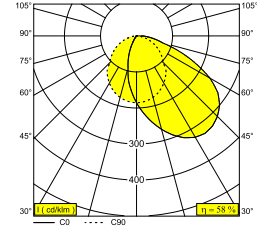

DOT.COM L WALLWASH 06 ST 930 HO W-B

11522 9300 W-B

BESCHIKBAAR IN
WIT-ZWART 11522 9300 W-B

 [Bekijk op website](#)

Algemene info

LOCATIE	binnen
INSTALLATIE	Plafond Inbouw
ZAAGMAAT/OPENING (MM)	rechthoekig - 624 x 40
INBOUWDIEPTE (MM)	50
DIKTE MONTAGEOPPERVLAK (MM)	min.10
STOF EN WATERDICHTHEID	IP43/20-20/20
GEWICHT (KG)	1.4
RICHTBAARHEID	niet richtbaar
INFO	EXCL.LED POWER SUPPLY 350mA-DC