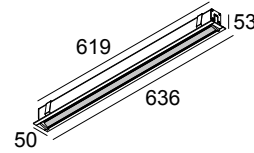

DOT.COM L WALLWASH 06 ST 930 HO W-B

11522 9300 W-B

BESCHIKBAAR IN
WIT-ZWART 11522 9300 W-B

 [Bekijk op website](#)

Algemene info

LOCATIE	binnen
INSTALLATIE	Plafond Inbouw
ZAAGMAAT/OPENING (MM)	rechthoekig - 624 x 40
INBOUWDIEPTE (MM)	50
DIKTE MONTAGEOPPERVLAK (MM)	min.10
STOF EN WATERDICHTHEID	IP43/20-20/20
GEWICHT (KG)	1.4
RICHTBAARHEID	niet richtbaar
INFO	EXCL.LED POWER SUPPLY 350mA-DC